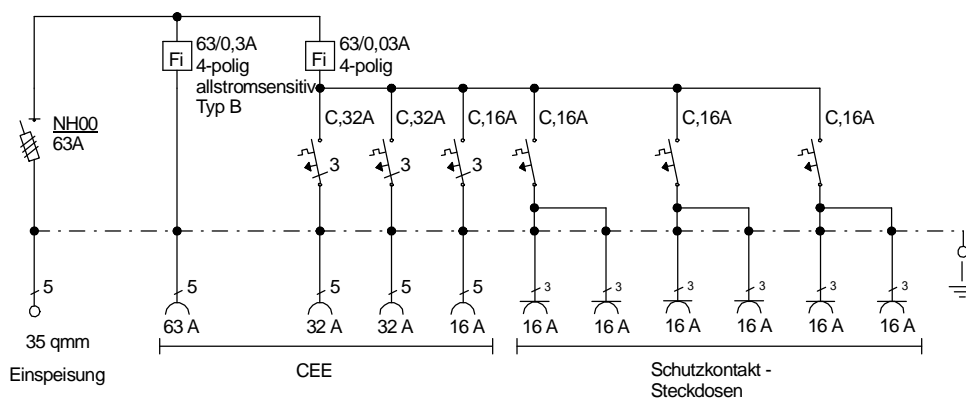

STEIDELE - Baustromverteiler

www.steidele-stromverteiler.de

Typ:	VEV 63/121-6-B	Nr.: 4211
Artikelgruppe:	Verteiler-Endverteiler	gezeichnet am/von:
Leistung:	44kVA	28.09.09 / Uffinger