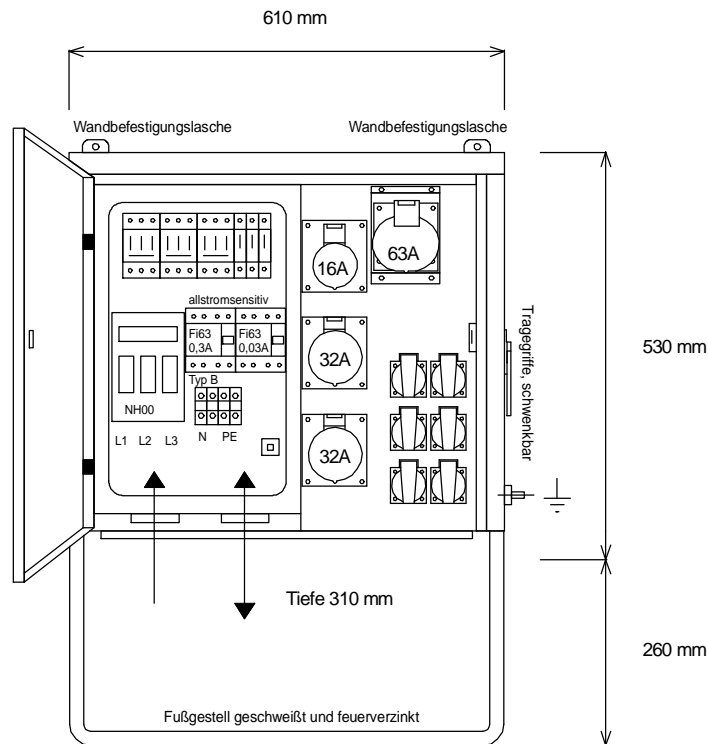

STEIDELE - Baustromverteiler

www.steidele-stromverteiler.de

Typ:	VEV 63/121-6-B	Nr.: 4211
Artikelgruppe:	Verteiler-Endverteiler	gezeichnet am/von:
Leistung:	44kVA	28.09.09 / Uffinger