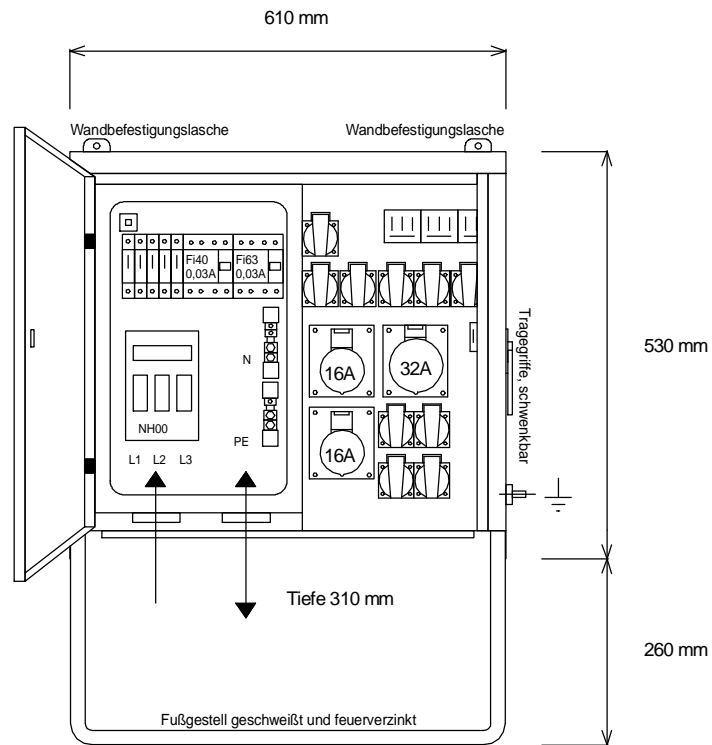

STEIDELE - Baustromverteiler

www.steidele-stromverteiler.de

Typ:	VEV 63/21-10	Nr.: 4162
Artikelgruppe:	Verteiler-Endverteiler	gezeichnet am/von:
Leistung:	44kVA	28.09.09 / Uffinger