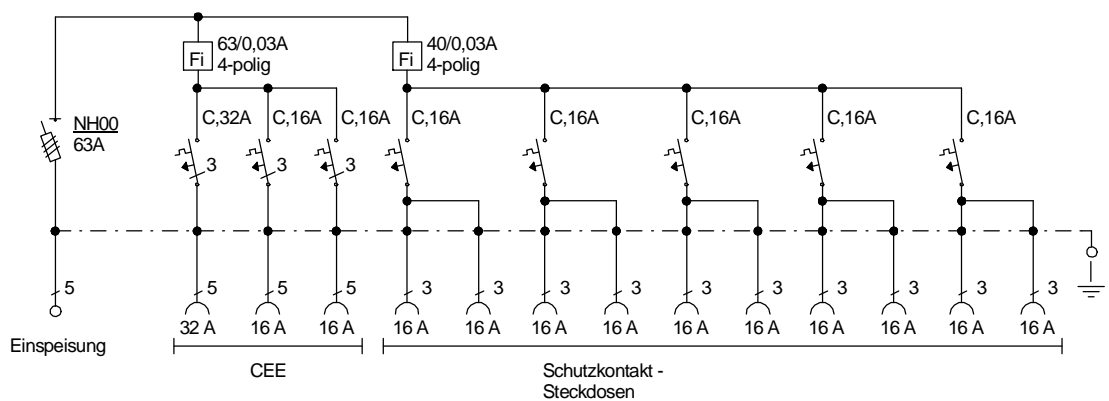

STEIDELE - Baustromverteiler

www.steidele-stromverteiler.de

Typ:	VEV 63/21-10	Nr.: 4162
Artikelgruppe:	Verteiler-Endverteiler	gezeichnet am/von:
Leistung:	44kVA	28.09.09 / Uffinger