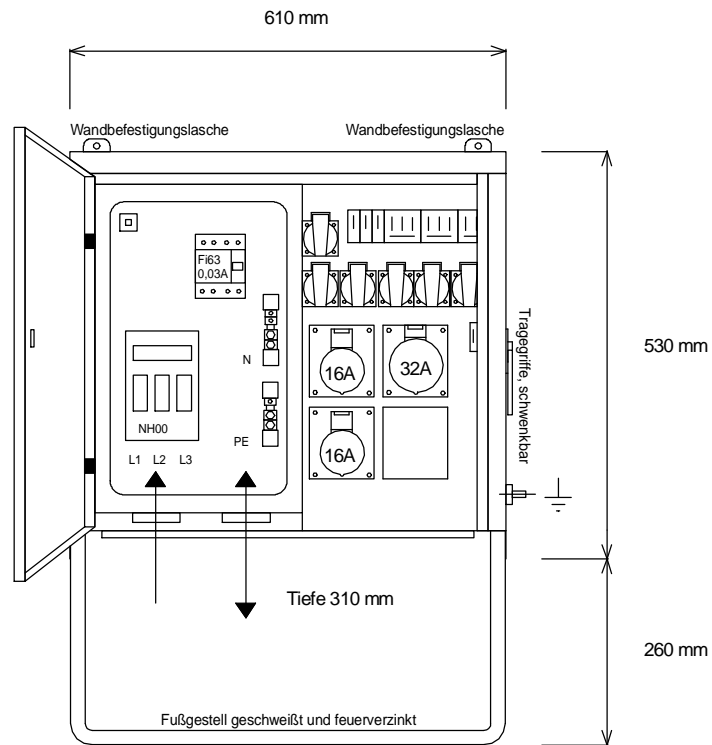

STEIDELE - Baustromverteiler

www.steidele-stromverteiler.de

Typ:	VEV 63/21-6	Nr.: 4160
Artikelgruppe:	Verteiler-Endverteiler	gezeichnet am/von:
Leistung:	44kVA	13.08.09 / Uffinger