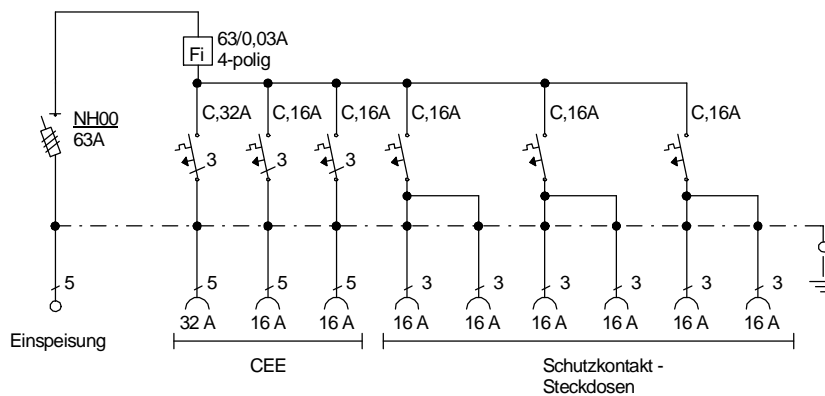

STEIDELE - Baustromverteiler

www.steidele-stromverteiler.de

Typ:	VEV 63/21-6	Nr.: 4160
Artikelgruppe:	Verteiler-Endverteiler	gezeichnet am/von:
Leistung:	44kVA	13.08.09 / Uffinger