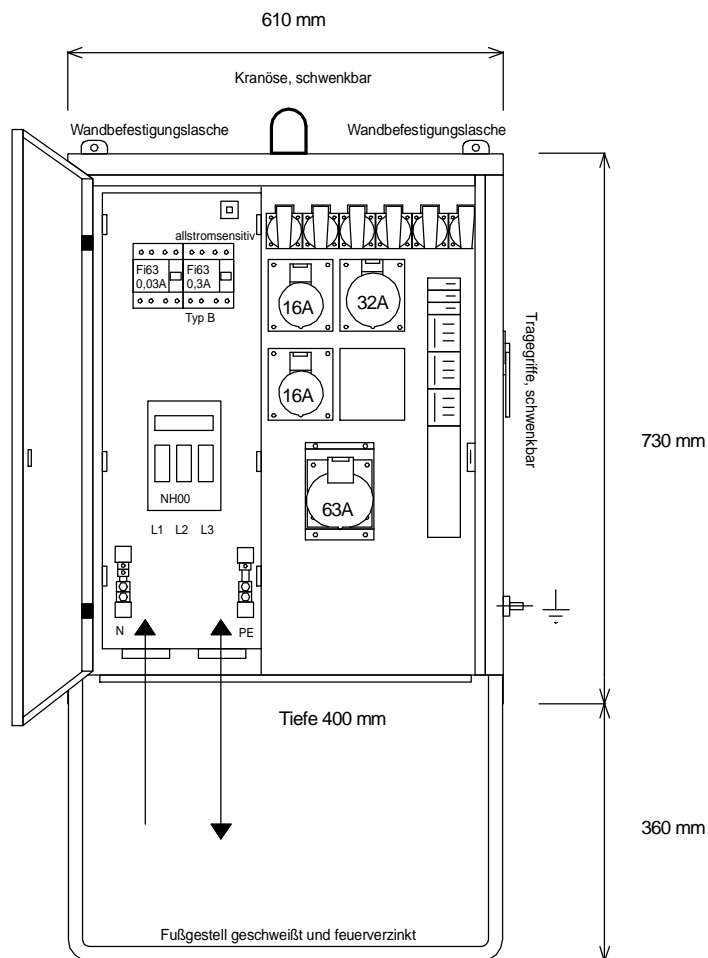

STEIDELE - Baustromverteiler

Typ:	VEV 63/211-6-B	Nr.: 4221
Artikelgruppe:	Verteiler-Endverteiler	gezeichnet am/von:
Leistung:	44 kVA	26.08.09 / Uffinger