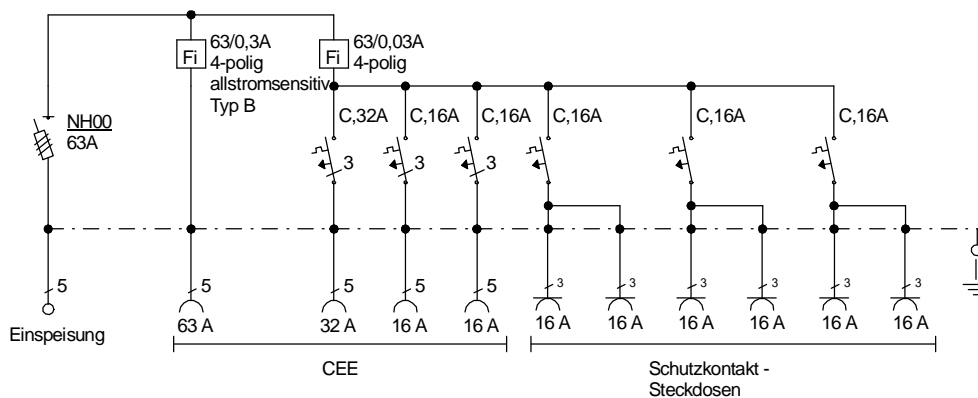

STEIDELE - Baustromverteiler

Typ:	VEV 63/211-6-B	Nr.: 4221
Artikelgruppe:	Verteiler-Endverteiler	gezeichnet am/von:
Leistung:	44 kVA	26.08.09 / Uffinger