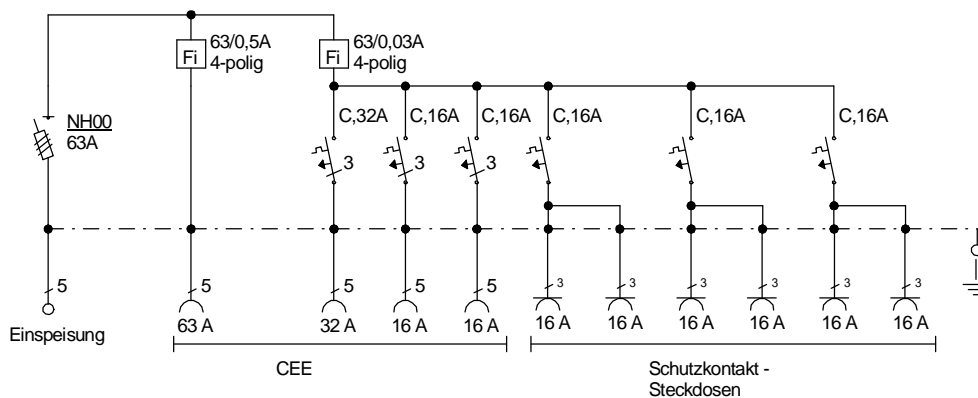

STEIDELE - Baustromverteiler

Typ:	VEV 63/211-6	Nr.: 4220
Artikelgruppe:	Verteiler-Endverteiler	gezeichnet am/von:
Leistung:	44 kVA	26.08.09 / Uffinger