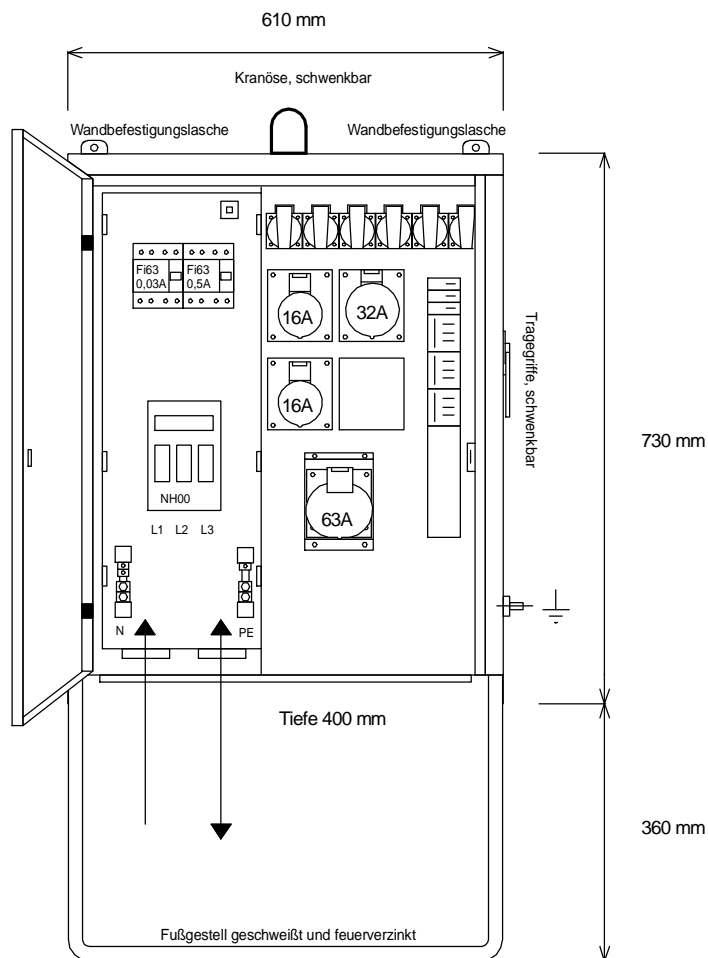

STEIDELE - Baustromverteiler

Typ:	VEV 63/211-6	Nr.: 4220
Artikelgruppe:	Verteiler-Endverteiler	gezeichnet am/von:
Leistung:	44 kVA	26.08.09 / Uffinger