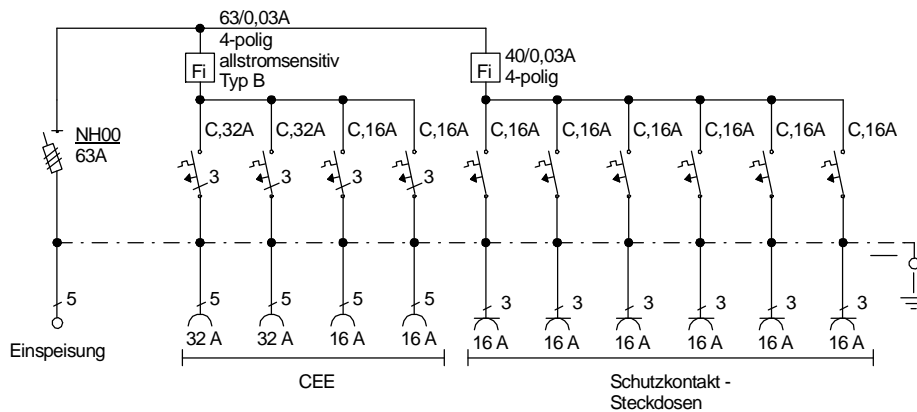

# STEIDELE - Baustromverteiler

www.steidele-stromverteiler.de

Typ:	VEV 63/22-6-B	Nr.: 4181
Artikelgruppe:	Verteiler-Endverteiler	gezeichnet am/von:
Leistung:	44kVA	12.10.09 / Uffinger