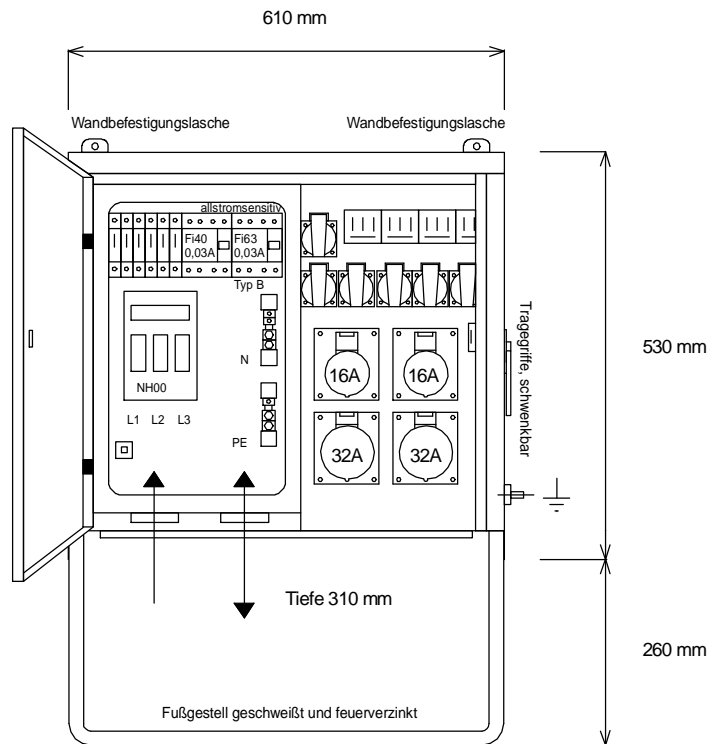

# STEIDELE - Baustromverteiler

www.steidele-stromverteiler.de

Typ:	VEV 63/22-6-B	Nr.: 4181
Artikelgruppe:	Verteiler-Endverteiler	gezeichnet am/von:
Leistung:	44kVA	12.10.09 / Uffinger