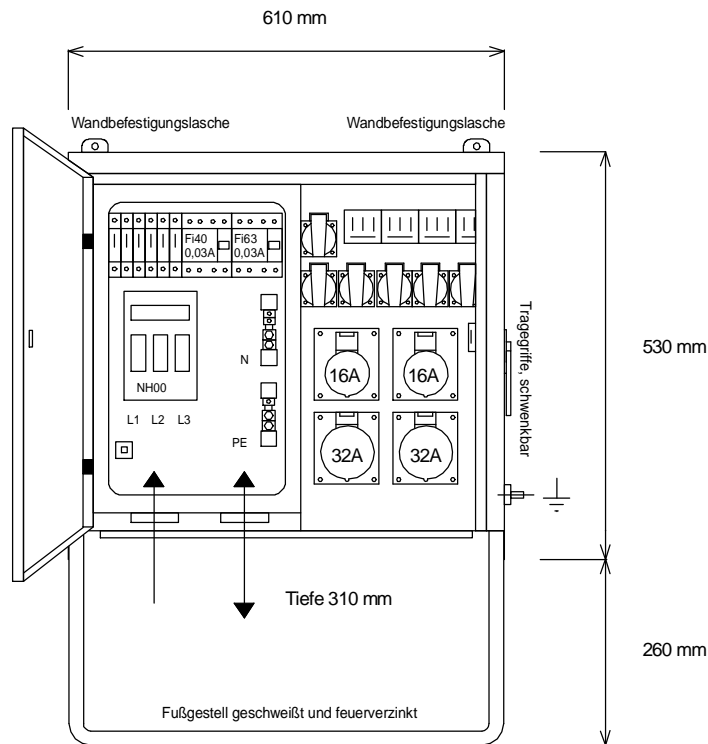

STEIDELE - Baustromverteiler

www.steidele-stromverteiler.de

Typ:	VEV 63/22-6	Nr.: 4180
Artikelgruppe:	Verteiler-Endverteiler	gezeichnet am/von:
Leistung:	44kVA	25.08.09 / Uffinger