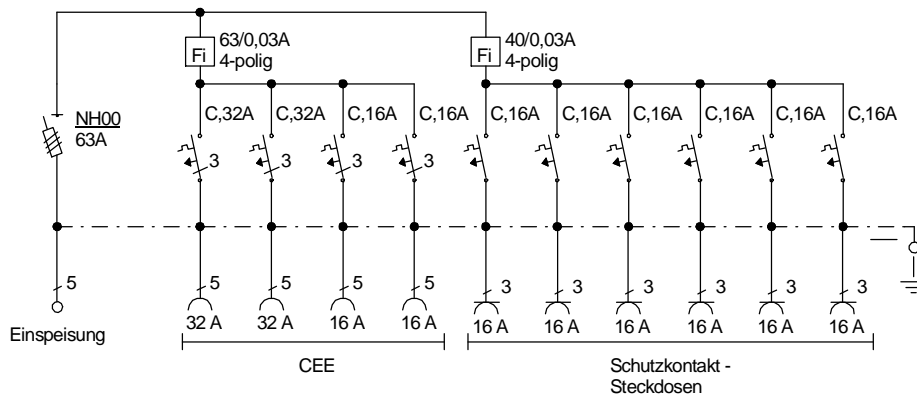

STEIDELE - Baustromverteiler

www.steidele-stromverteiler.de

Typ:	VEV 63/22-6	Nr.: 4180
Artikelgruppe:	Verteiler-Endverteiler	gezeichnet am/von:
Leistung:	44kVA	25.08.09 / Uffinger