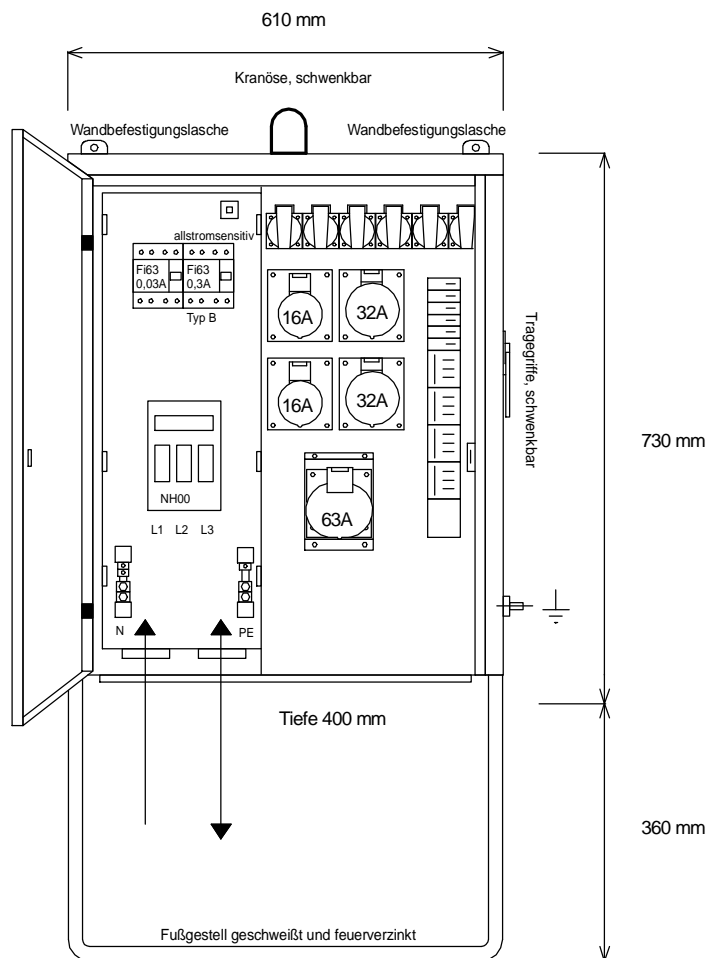

STEIDELE - Baustromverteiler

Typ:	VEV 63/221-6-B	Nr.: 4241
Artikelgruppe:	Verteiler-Endverteiler	gezeichnet am/von:
Leistung:	44 kVA	26.08.09 / Uffinger