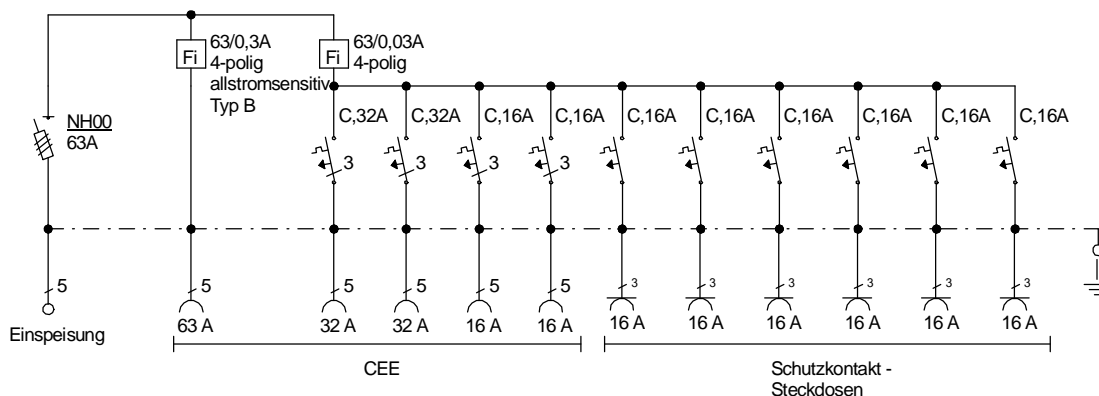

STEIDELE - Baustromverteiler

Typ:	VEV 63/221-6-B	Nr.: 4241
Artikelgruppe:	Verteiler-Endverteiler	gezeichnet am/von:
Leistung:	44 kVA	26.08.09 / Uffinger