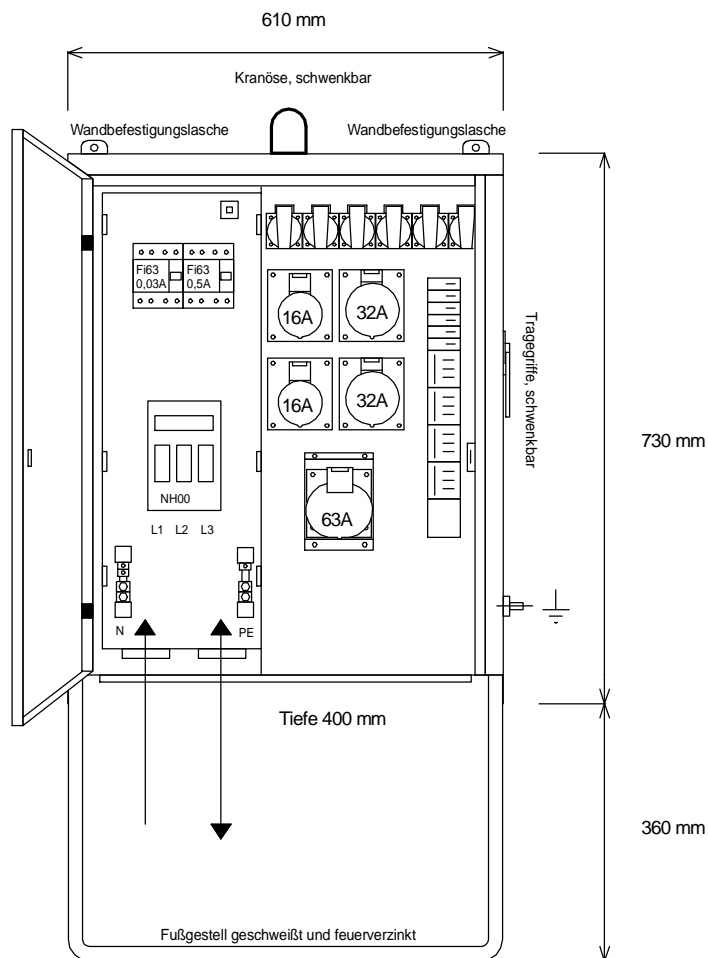

STEIDELE - Baustromverteiler

Typ:	VEV 63/221-6	Nr.: 4240
Artikelgruppe:	Verteiler-Endverteiler	gezeichnet am/von:
Leistung:	44 kVA	26.08.09 / Uffinger