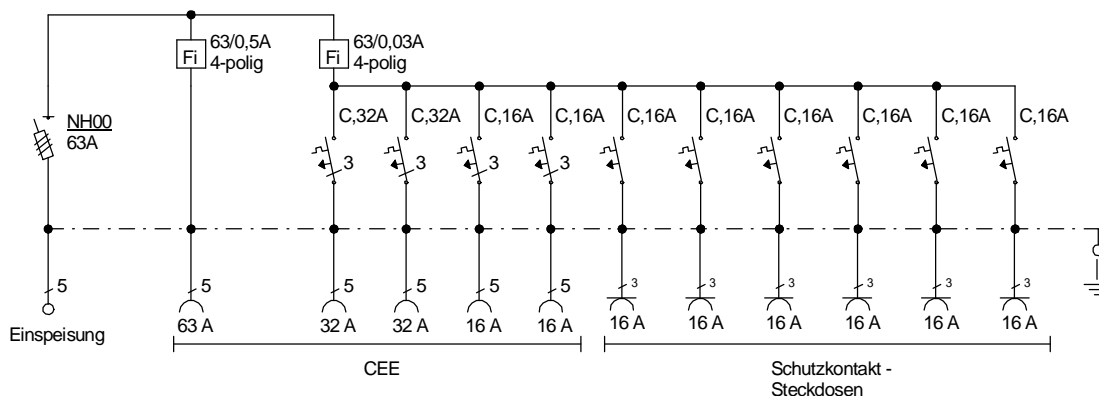

STEIDELE - Baustromverteiler

Typ:	VEV 63/221-6	Nr.: 4240
Artikelgruppe:	Verteiler-Endverteiler	gezeichnet am/von:
Leistung:	44 kVA	26.08.09 / Uffinger