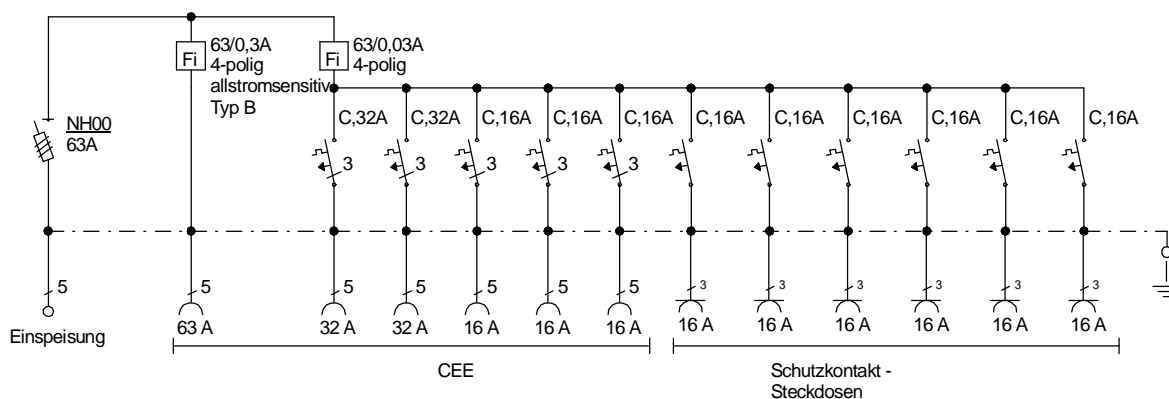

# STEIDELE - Baustromverteiler

Typ:	VEV 63/321-6-B	Nr.: 4251
Artikelgruppe:	Verteiler-Endverteiler	gezeichnet am/von:
Leistung:	44 kVA	28.09.09 / Uffinger