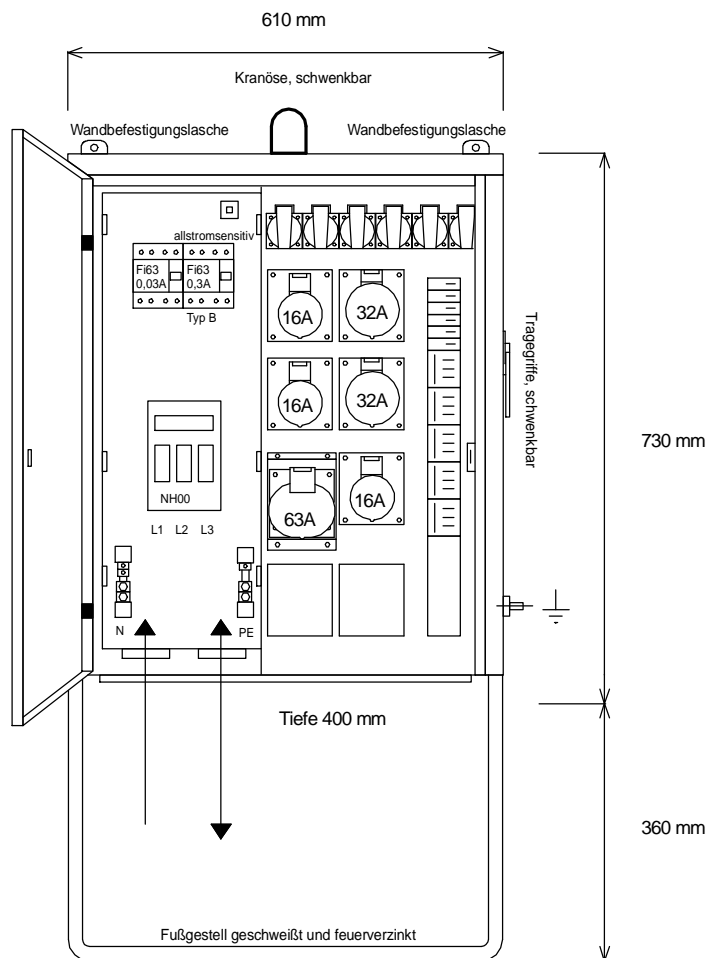

# STEIDELE - Baustromverteiler

Typ:	VEV 63/321-6-B	Nr.: 4251
Artikelgruppe:	Verteiler-Endverteiler	gezeichnet am/von:
Leistung:	44 kVA	28.09.09 / Uffinger