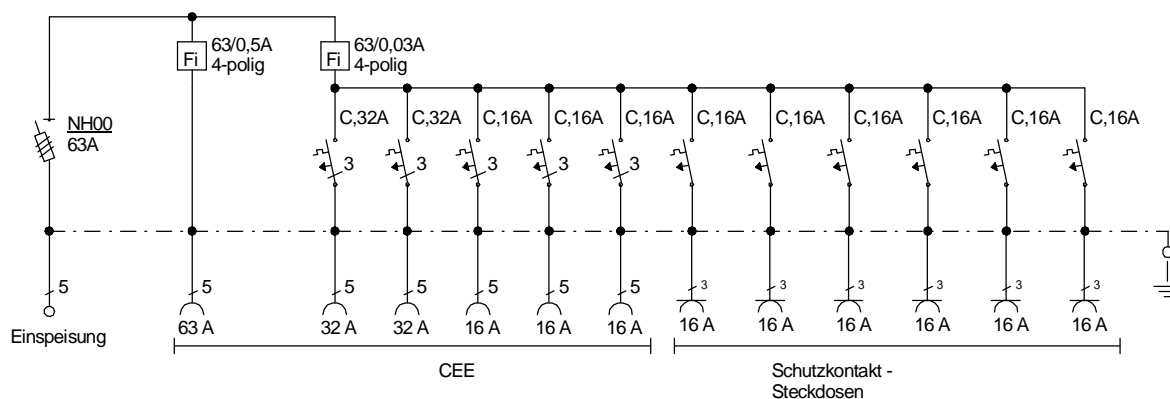

STEIDELE - Baustromverteiler

Typ:	VEV 63/321-6	Nr.: 4250
Artikelgruppe:	Verteiler-Endverteiler	gezeichnet am/von:
Leistung:	44 kVA	28.09.09 / Uffinger