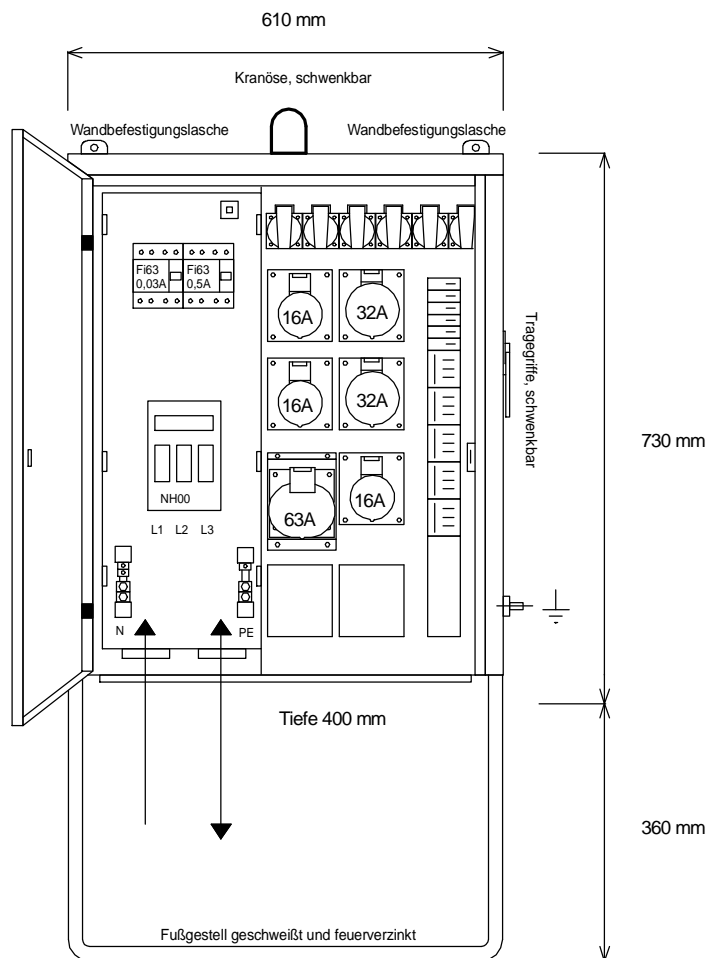

STEIDELE - Baustromverteiler

Typ:	VEV 63/321-6	Nr.: 4250
Artikelgruppe:	Verteiler-Endverteiler	gezeichnet am/von:
Leistung:	44 kVA	28.09.09 / Uffinger