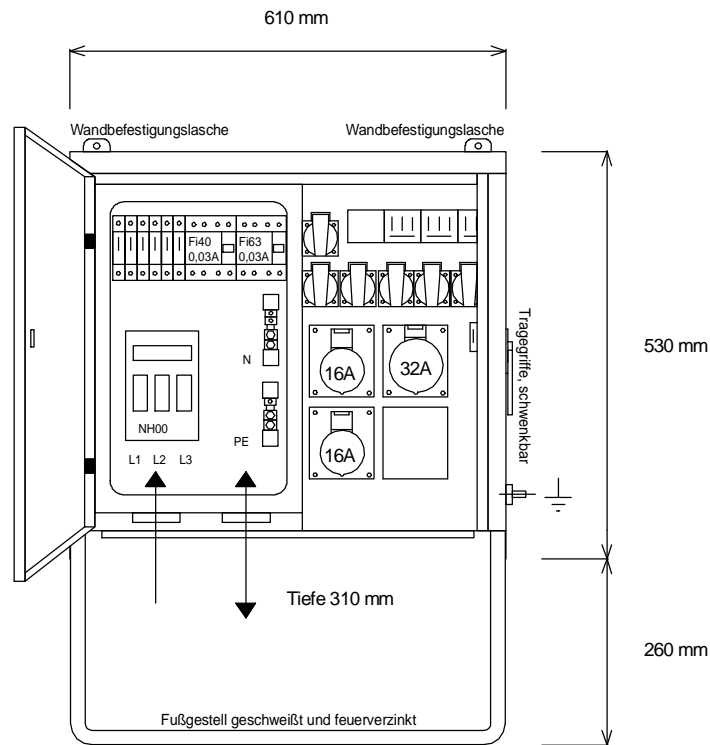

STEIDELE - Baustromverteiler

www.steidele-stromverteiler.de

Typ:	VEV 80/21-6	Nr.: 4190
Artikelgruppe:	Verteiler-Endverteiler	gezeichnet am/von:
Leistung:	44kVA	25.08.09 / Uffinger