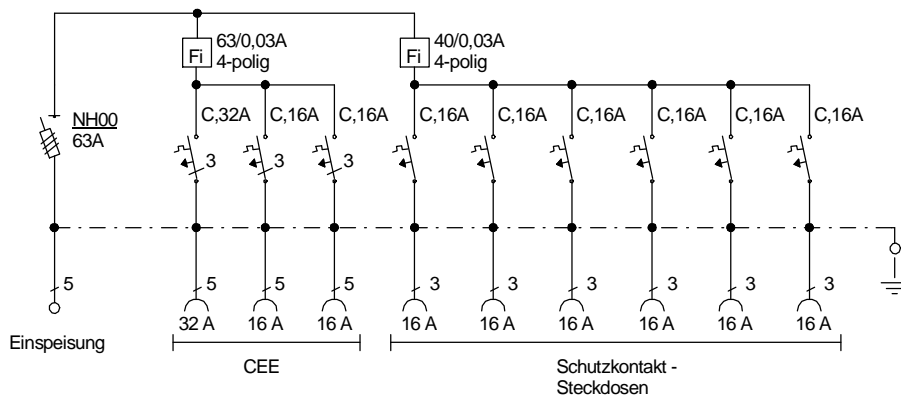

STEIDELE - Baustromverteiler

www.steidele-stromverteiler.de

Typ:	VEV 80/21-6	Nr.: 4190
Artikelgruppe:	Verteiler-Endverteiler	gezeichnet am/von:
Leistung:	44kVA	25.08.09 / Uffinger