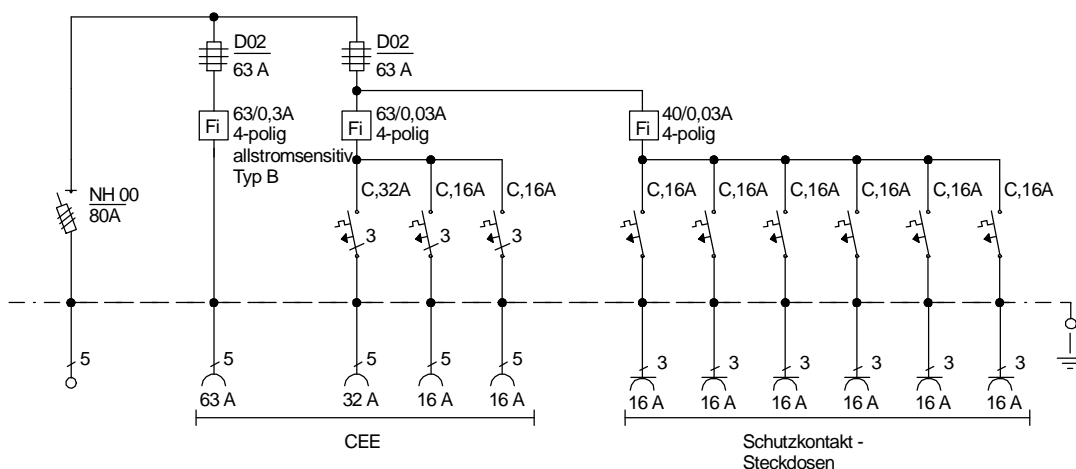

STEIDELE - Baustromverteiler

Typ:	VEV 80/211-6-B	Nr.: 4281
Artikelgruppe:	Verteiler-Endverteiler	gezeichnet am/von:
Leistung:	55 kVA	28.09.09 / Uffinger