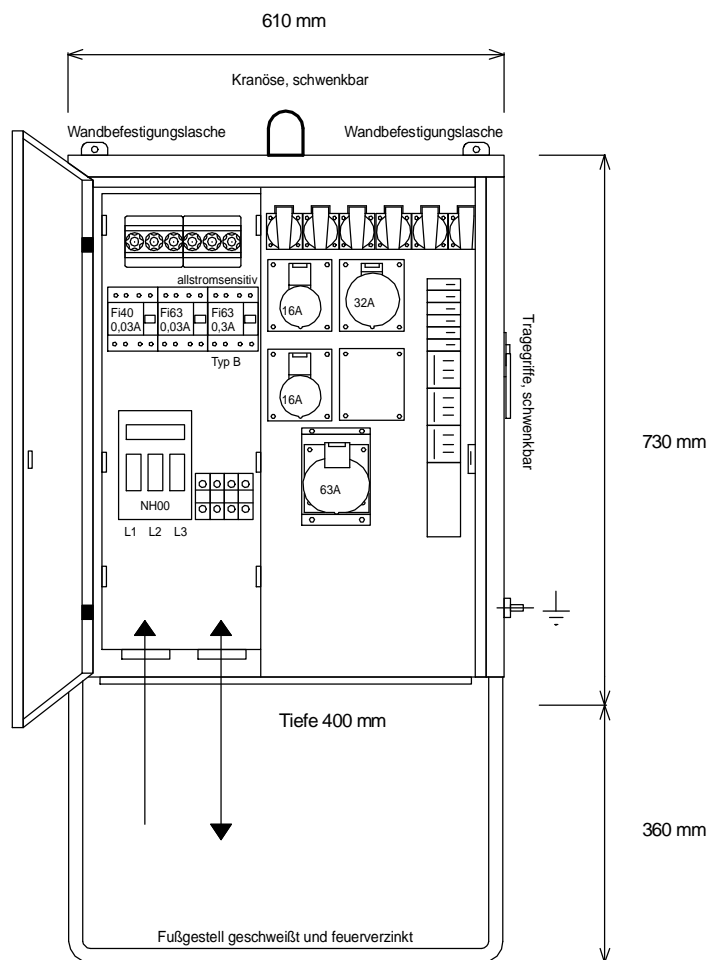

STEIDELE - Baustromverteiler

Typ:	VEV 80/211-6-B	Nr.: 4281
Artikelgruppe:	Verteiler-Endverteiler	gezeichnet am/von:
Leistung:	55 kVA	28.09.09 / Uffinger