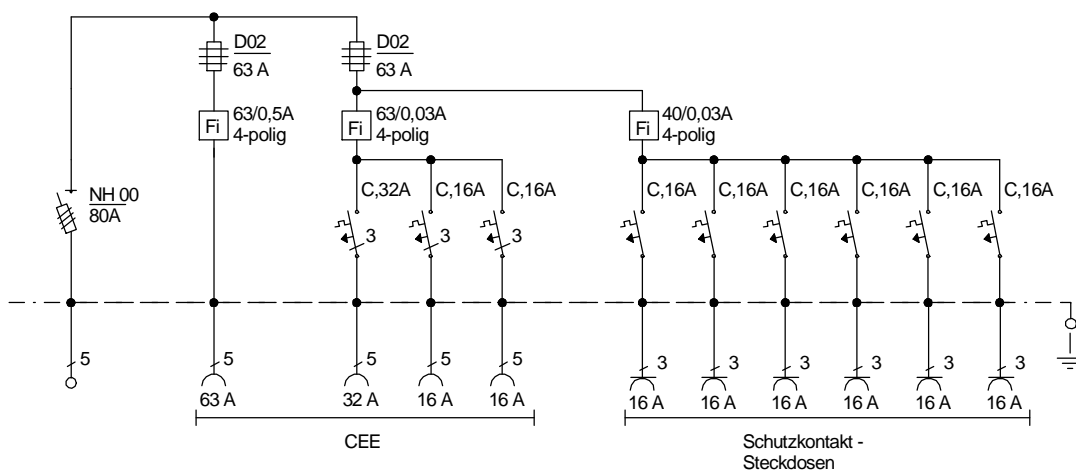

STEIDELE - Baustromverteiler

Typ:	VEV 80/211-6	Nr.: 4246
Artikelgruppe:	Verteiler-Endverteiler	gezeichnet am/von:
Leistung:	55 kVA	02.07.09 / Uffinger