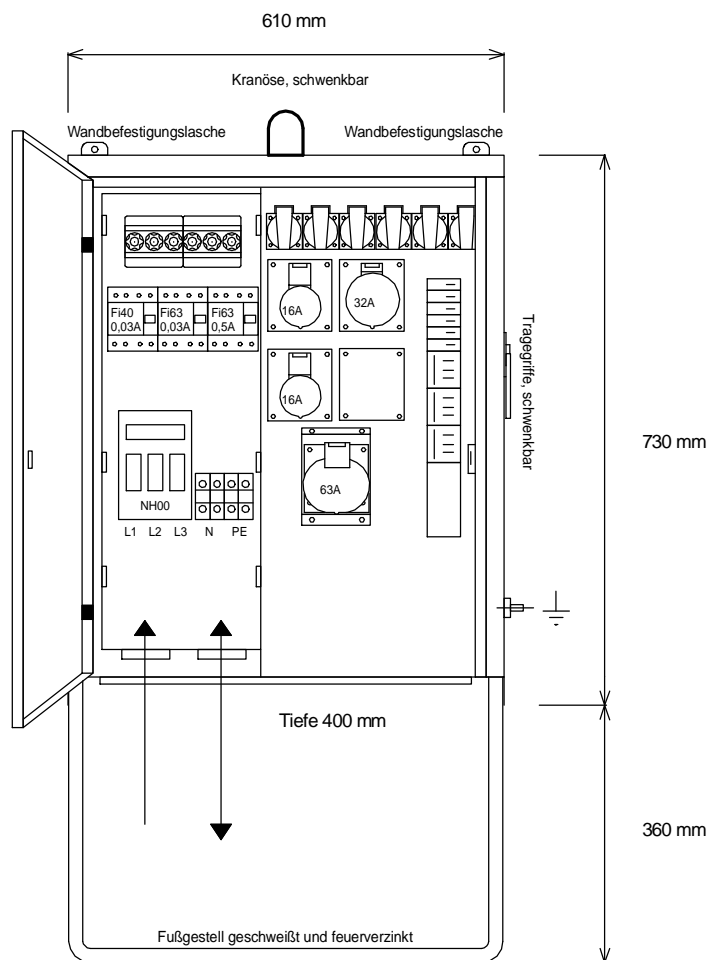

STEIDELE - Baustromverteiler

Typ:	VEV 80/211-6	Nr.: 4246
Artikelgruppe:	Verteiler-Endverteiler	gezeichnet am/von:
Leistung:	55 kVA	02.07.09 / Uffinger