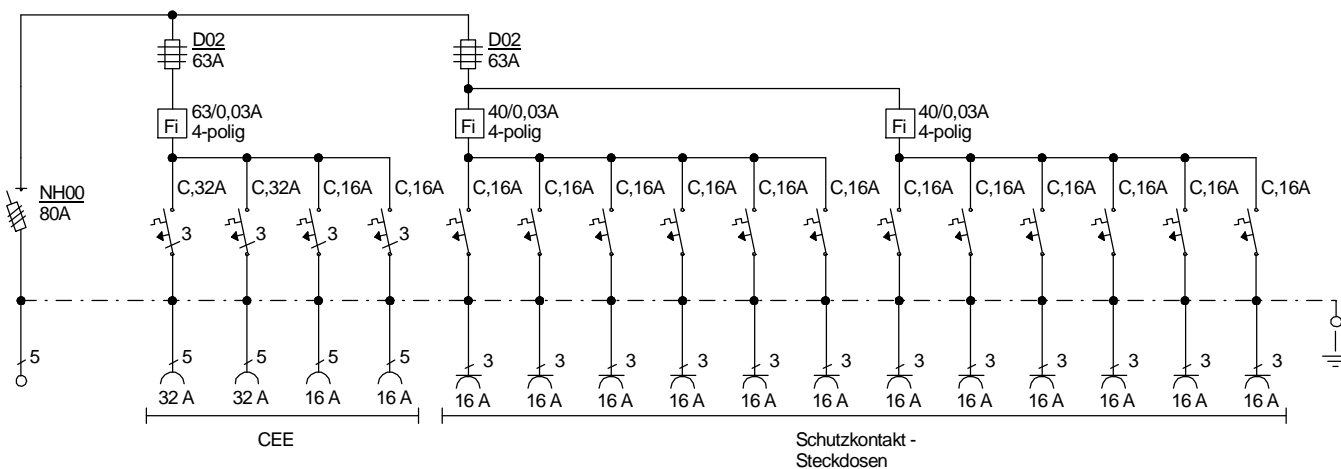

STEIDELE - Baustromverteiler

Typ:	VEV 80/22-12	Nr.: 4260
Artikelgruppe:	Verteiler-Endverteiler	gezeichnet am/von:
Leistung:	55 kVA	21.09.09 / Uffinger