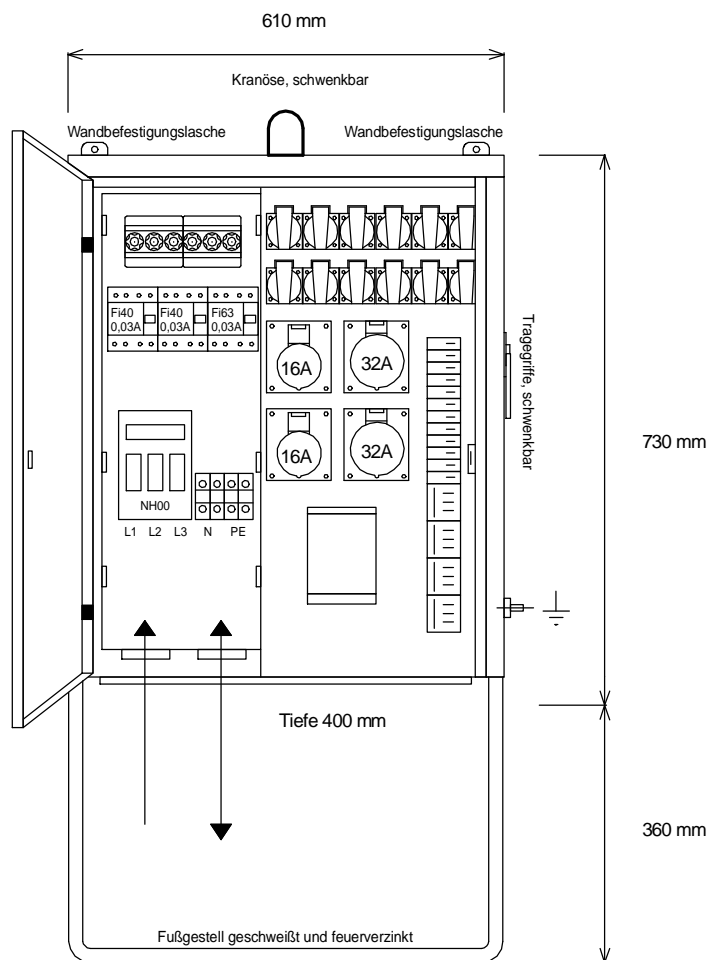

STEIDELE - Baustromverteiler

Typ:	VEV 80/22-12	Nr.: 4260
Artikelgruppe:	Verteiler-Endverteiler	gezeichnet am/von:
Leistung:	55 kVA	21.09.09 / Uffinger