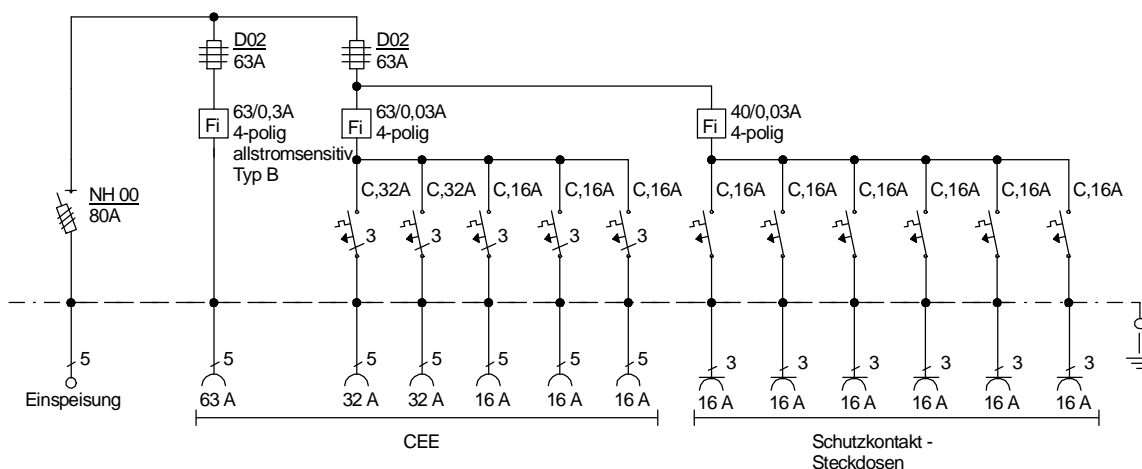

STEIDELE - Baustromverteiler

Typ:	VEV 80/321-6-B	Nr.: 4291
Artikelgruppe:	Verteiler-Endverteiler	gezeichnet am/von:
Leistung:	55 kVA	12.10.09 / Uffinger