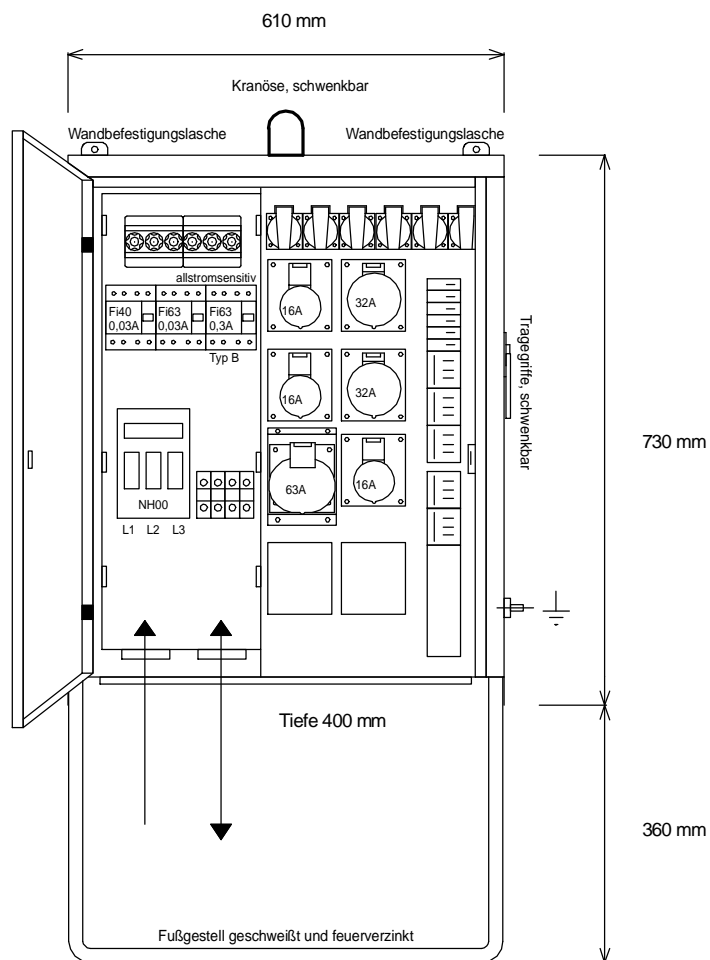

STEIDELE - Baustromverteiler

Typ:	VEV 80/321-6-B	Nr.: 4291
Artikelgruppe:	Verteiler-Endverteiler	gezeichnet am/von:
Leistung:	55 kVA	12.10.09 / Uffinger