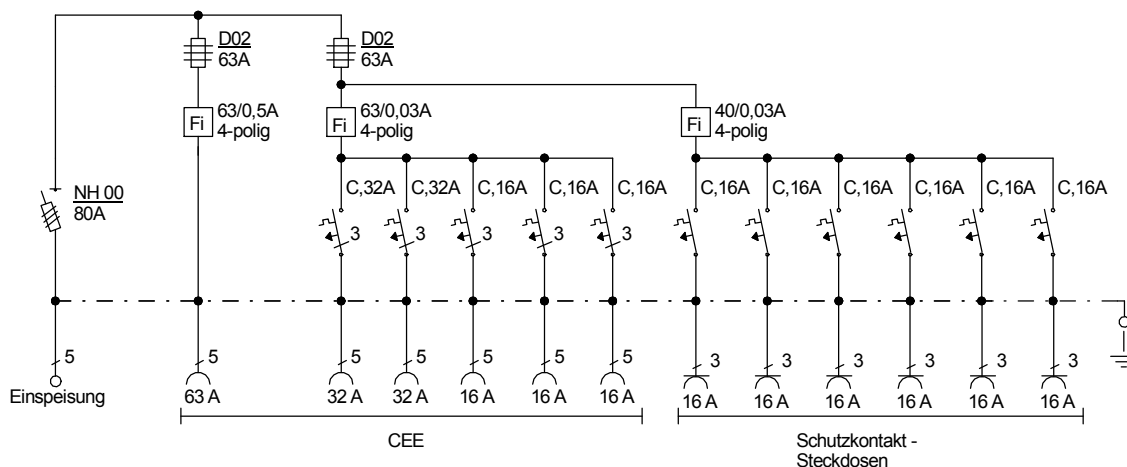

STEIDELE - Baustromverteiler

Typ:	VEV 80/321-6	Nr.: 4290
Artikelgruppe:	Verteiler-Endverteiler	gezeichnet am/von:
Leistung:	55 kVA	12.10.09 / Uffinger