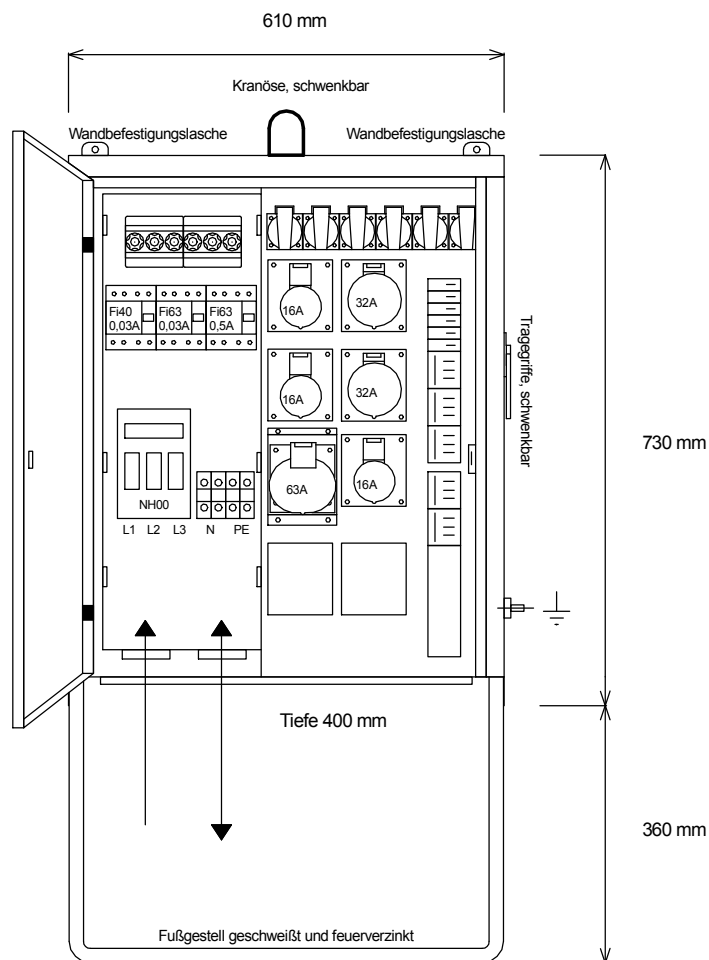

STEIDELE - Baustromverteiler

Typ:	VEV 80/321-6	Nr.: 4290
Artikelgruppe:	Verteiler-Endverteiler	gezeichnet am/von:
Leistung:	55 kVA	12.10.09 / Uffinger