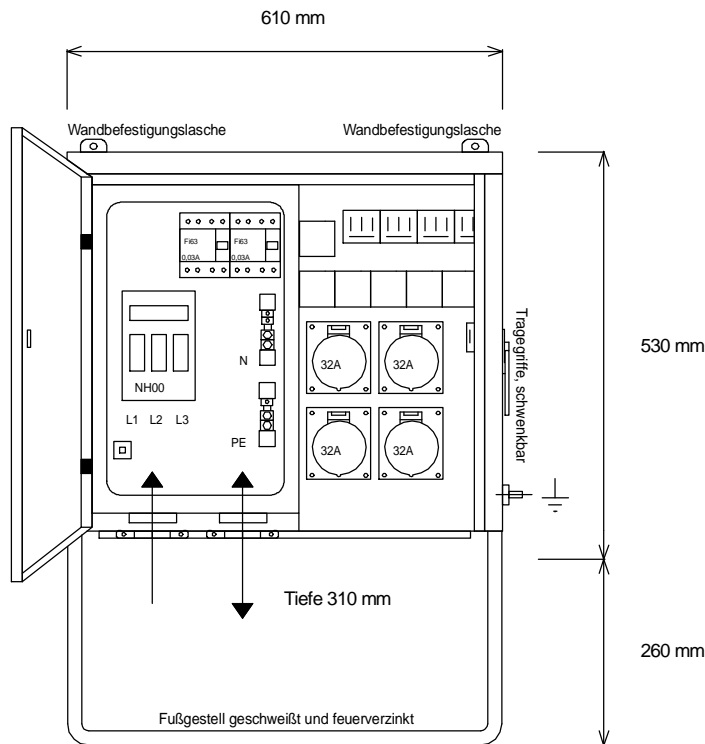

STEIDELE - Baustromverteiler

www.steidele-stromverteiler.de

Typ:	VEVC 80/04-0	Nr.: 4612
Artikelgruppe:	Verteiler-Endverteiler	gezeichnet am/von:
Leistung:	55kVA	21.07.09 / Uffinger