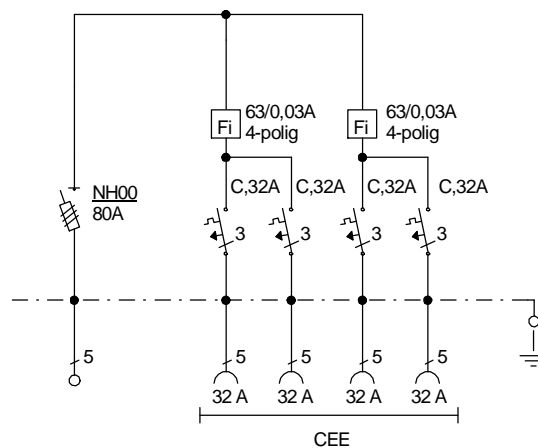

STEIDELE - Baustromverteiler

www.steidele-stromverteiler.de

Typ:	VEVC 80/04-0	Nr.: 4612
Artikelgruppe:	Verteiler-Endverteiler	gezeichnet am/von:
Leistung:	55kVA	21.07.09 / Uffinger