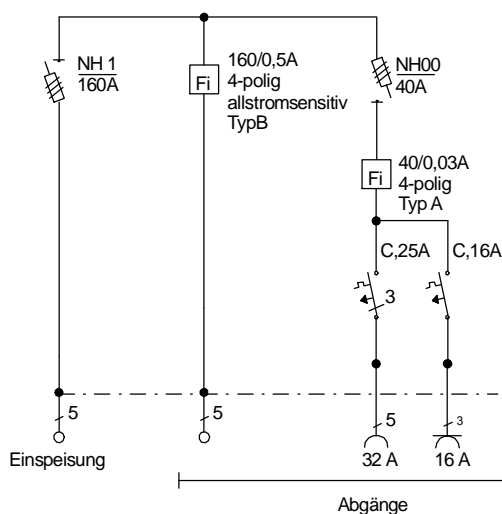

STEIDELE-Baustromverteiler

Typ:	VEVK 160/0100-1-K-B	Best.Nr.: 4544
Artikelgruppe:	Kranverteiler	gezeichnet am
Leistung:	111 kVA	13.07.09