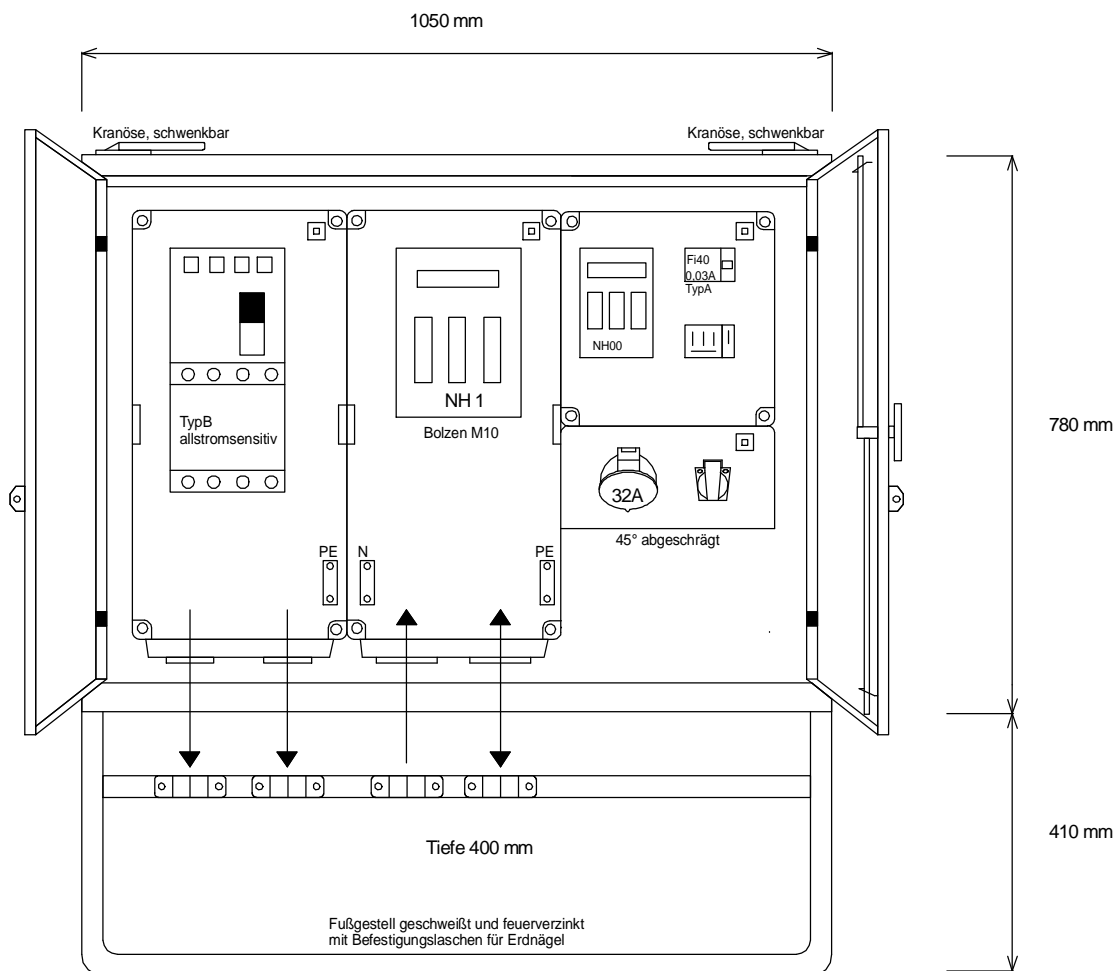

STEIDELE-Baustromverteiler

Typ:	VEVK 160/0100-1-K-B	Best.Nr.: 4544
Artikelgruppe:	Kranverteiler	gezeichnet am
Leistung:	111 kVA	13.07.09