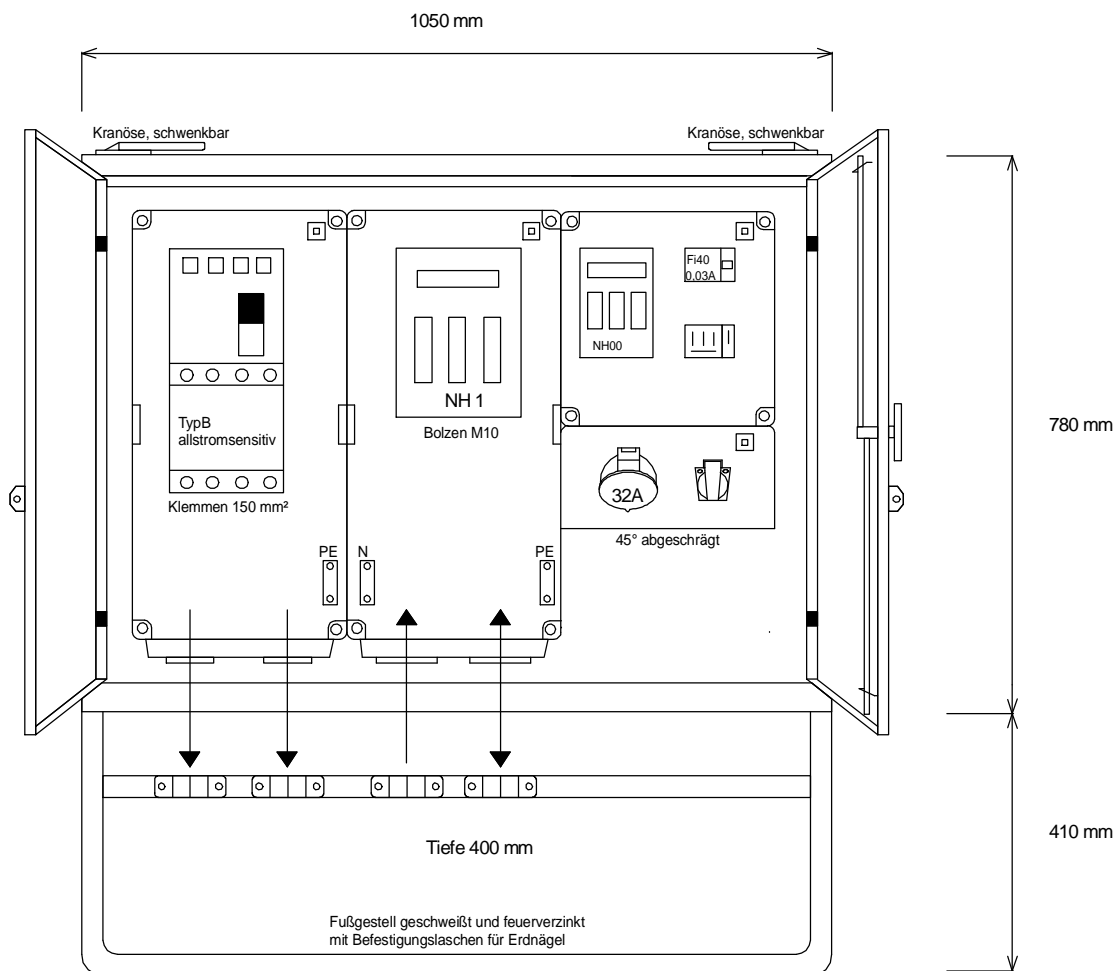

# STEIDELE-Baustromverteiler

Typ:	VEVK 250/0100-1-K-B	Best.Nr.: 4564
Artikelgruppe:	Krankverteiler	gezeichnet am
Leistung:	173 kVA	13.07.09