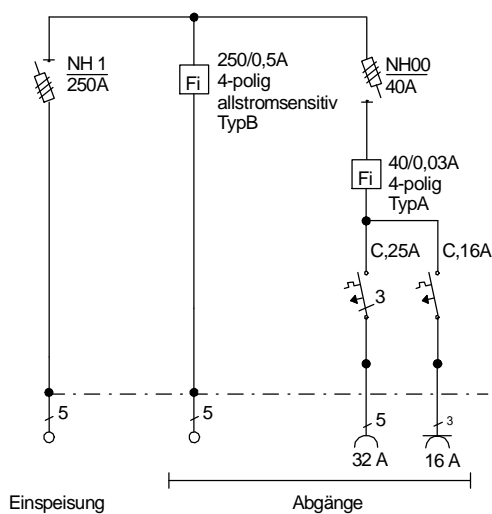

# STEIDELE-Baustromverteiler

Typ:	VEVK 250/0100-1-K-B	Best.Nr.: 4564
Artikelgruppe:	Krankverteiler	gezeichnet am
Leistung:	173 kVA	13.07.09