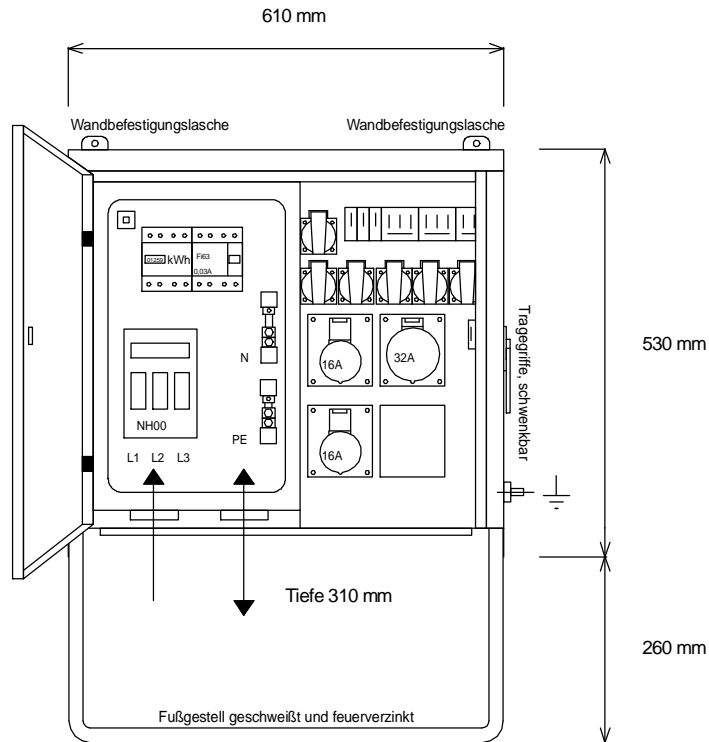

STEIDELE - Baustromverteiler

www.steidele-stromverteiler.de

Typ:	VEZ 63/21-6	Nr.: 4704
Artikelgruppe:	Verteiler-Endverteiler	gezeichnet am/von:
Leistung:	44kVA	03.07.09 / Uffinger