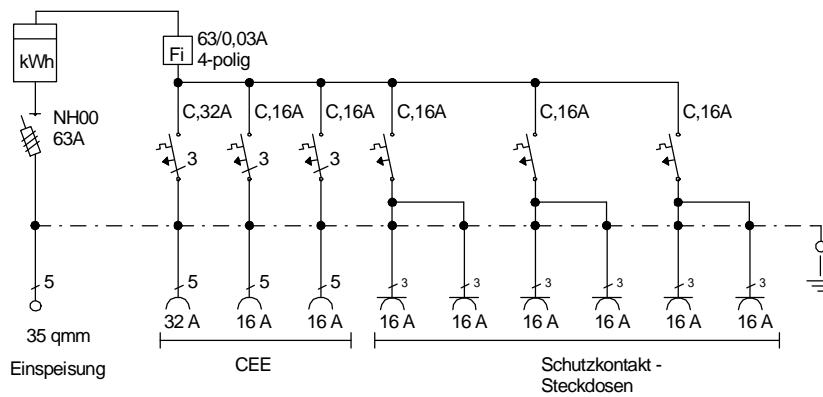

STEIDELE - Baustromverteiler

www.steidele-stromverteiler.de

Typ:	VEZ 63/21-6	Nr.: 4704
Artikelgruppe:	Verteiler-Endverteiler	gezeichnet am/von:
Leistung:	44kVA	03.07.09 / Uffinger