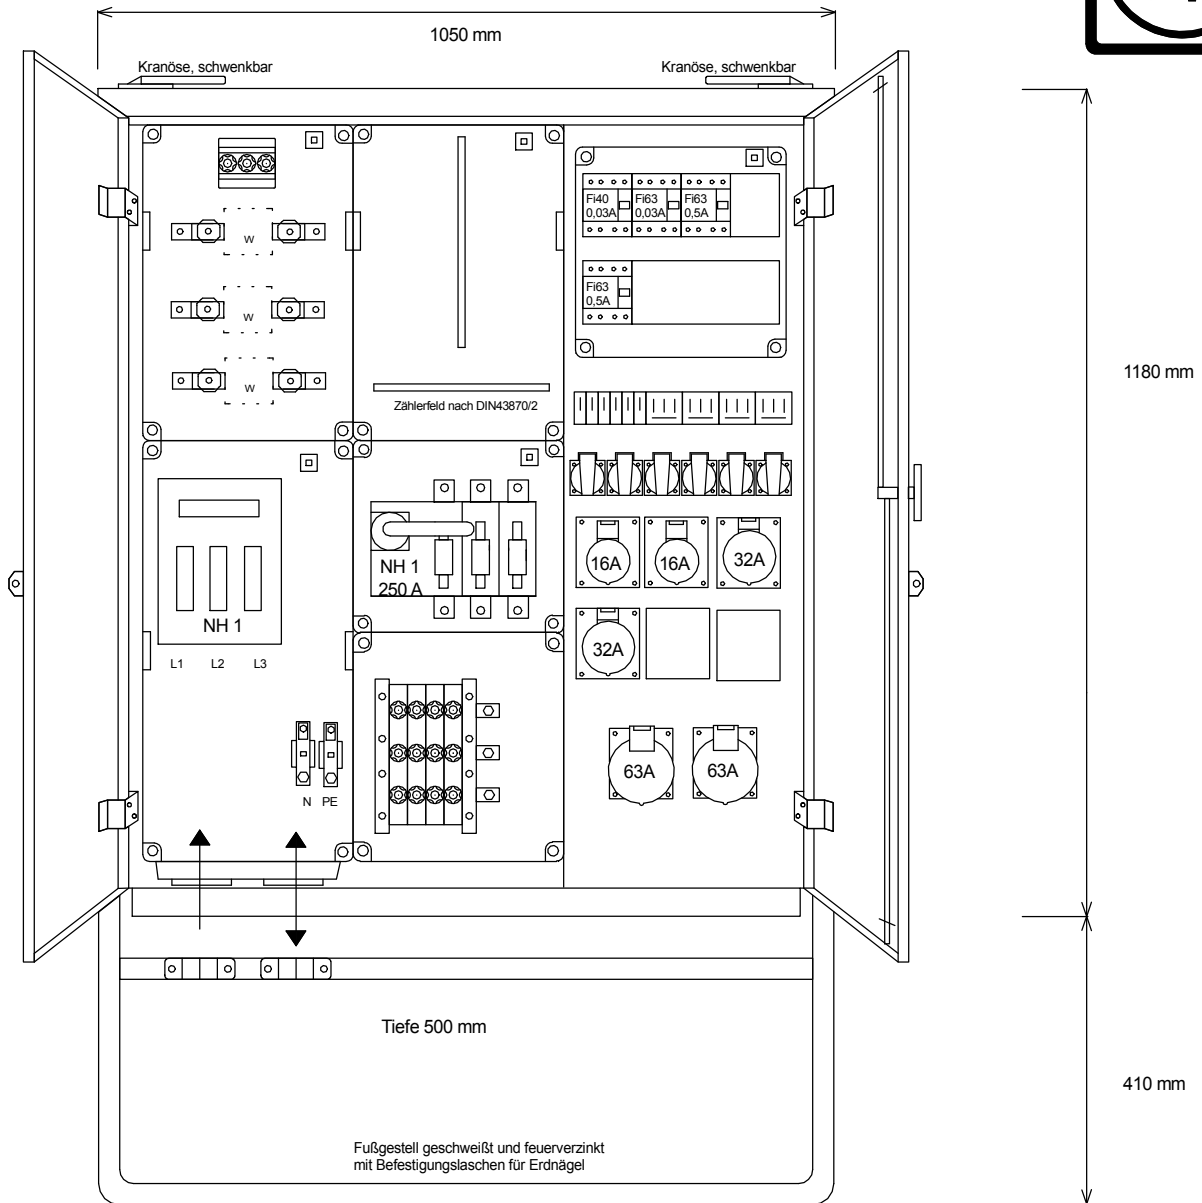

# STEIDELE - Baustromverteiler

www.steidele-stromverteiler.de

Typ:	AVEV 160/222-6	Nr.: 1350
Artikelgruppe:	Anschlußverteiler nach EN 61439-4	gezeichnet am/von:
Leistung:	87kVA	12.12.15 / Noack