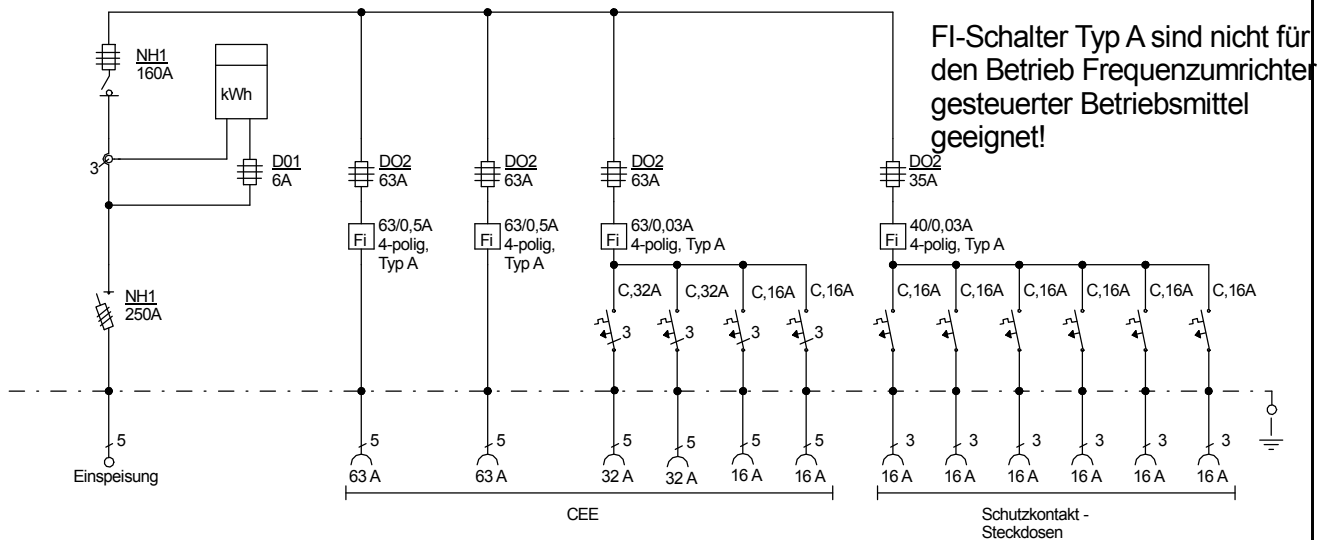

# STEIDELE - Baustromverteiler

www.steidele-stromverteiler.de

Typ:	AVEV 160/222-6	Nr.: 1350
Artikelgruppe:	Anschlußverteiler nach EN 61439-4	gezeichnet am/von:
Leistung:	87kVA	12.12.15 / Noack