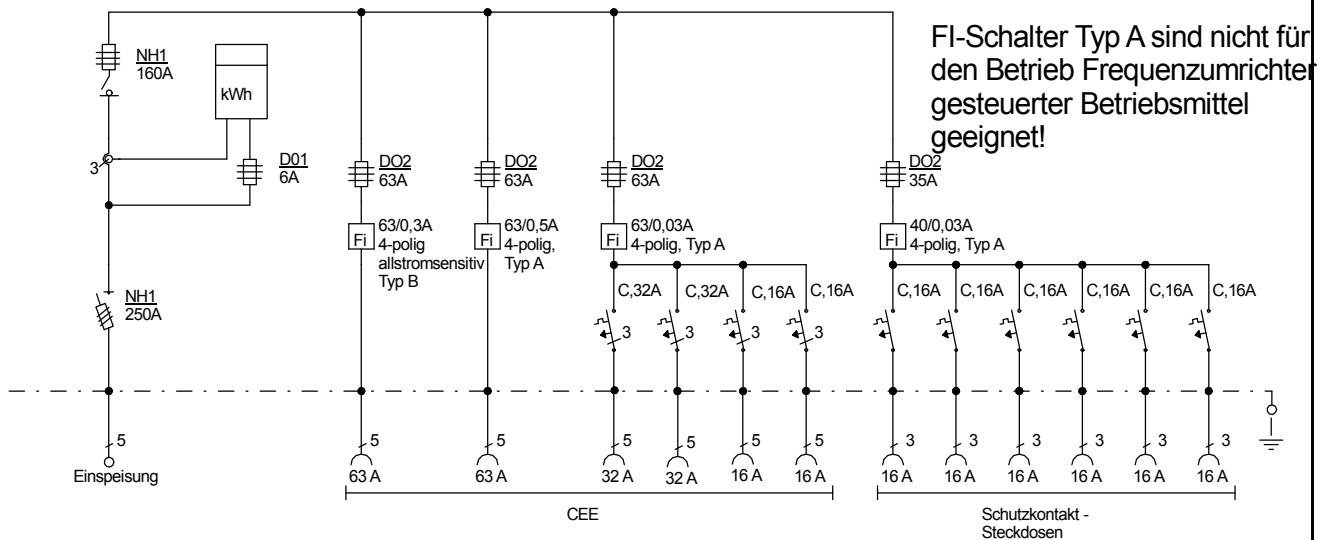

# STEIDELE - Baustromverteiler

www.steidele-stromverteiler.de

Typ:	<b>AVEV 160/222-6-B</b>	Nr.: 1351
Artikelgruppe:	<b>Anschlußverteiler nach EN 61439-4</b>	gezeichnet am/von:
Leistung:	<b>87kVA</b>	14.12.15 / Noack