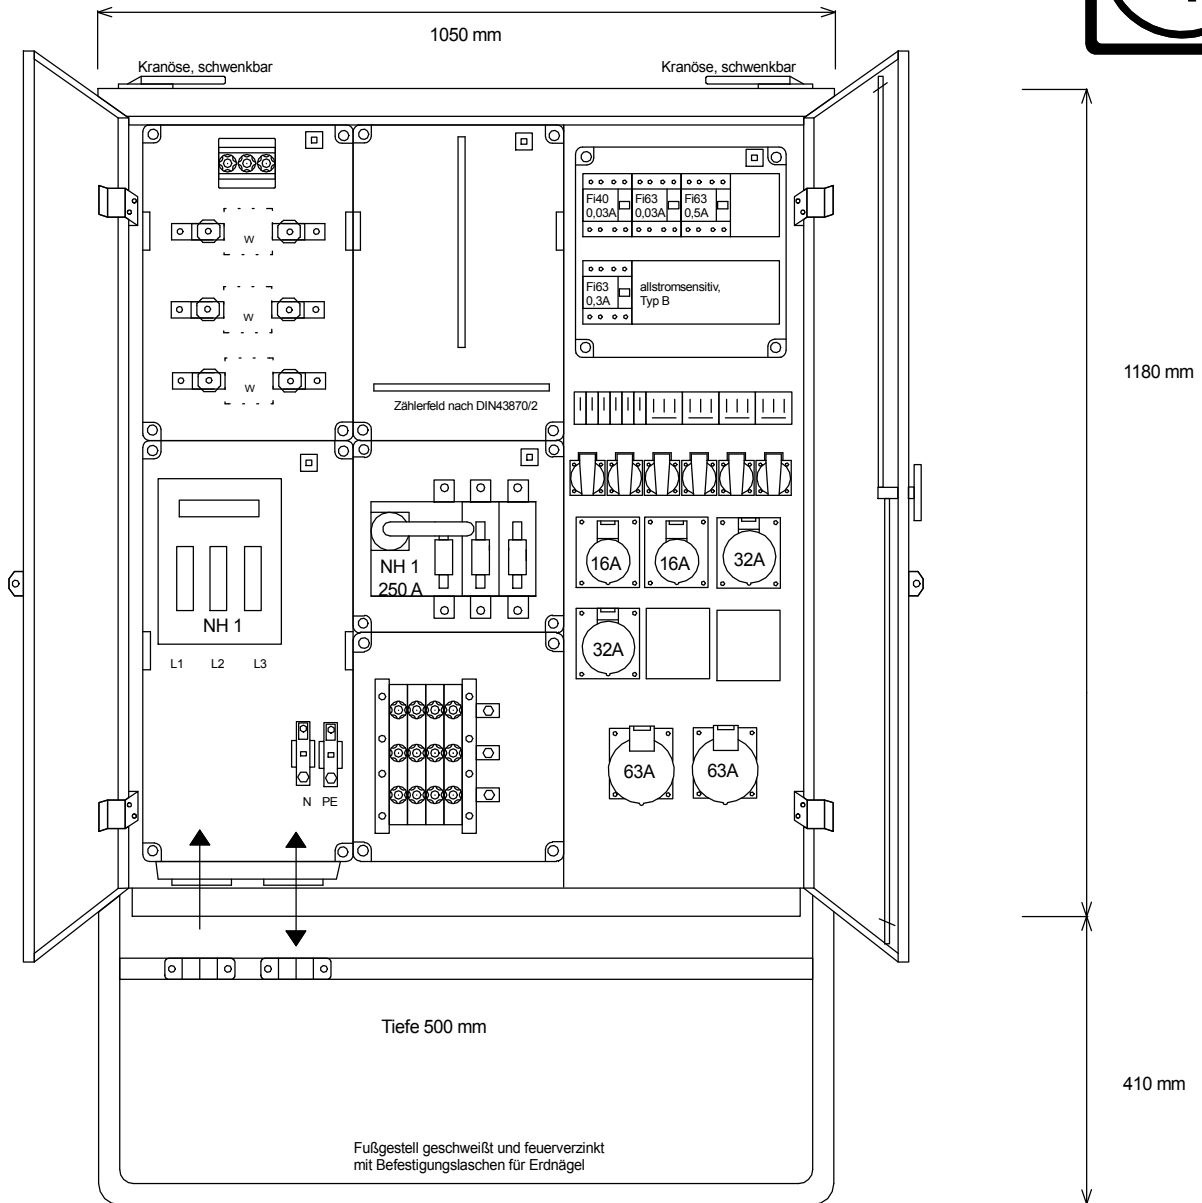

# STEIDELE - Baustromverteiler

www.steidele-stromverteiler.de

Typ:	<b>AVEV 160/222-6-B</b>	Nr.: 1351
Artikelgruppe:	<b>Anschlußverteiler nach EN 61439-4</b>	gezeichnet am/von:
Leistung:	<b>87kVA</b>	14.12.15 / Noack