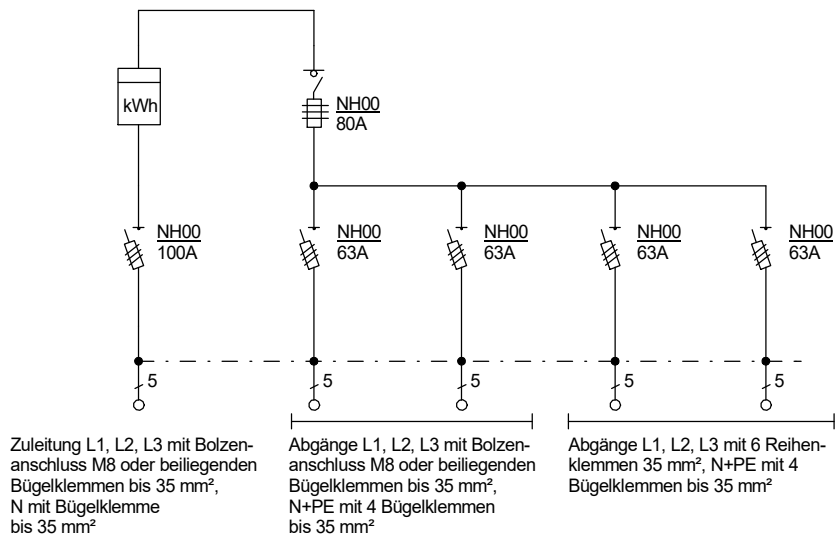

# STEIDELE-Baustromverteiler

Typ:	A 80/4	Nr.: 2070
Artikelgruppe:	Anschlußschrank nach EN 61439-4	gezeichnet am
Leistung:	55 kVA	22.12.2015