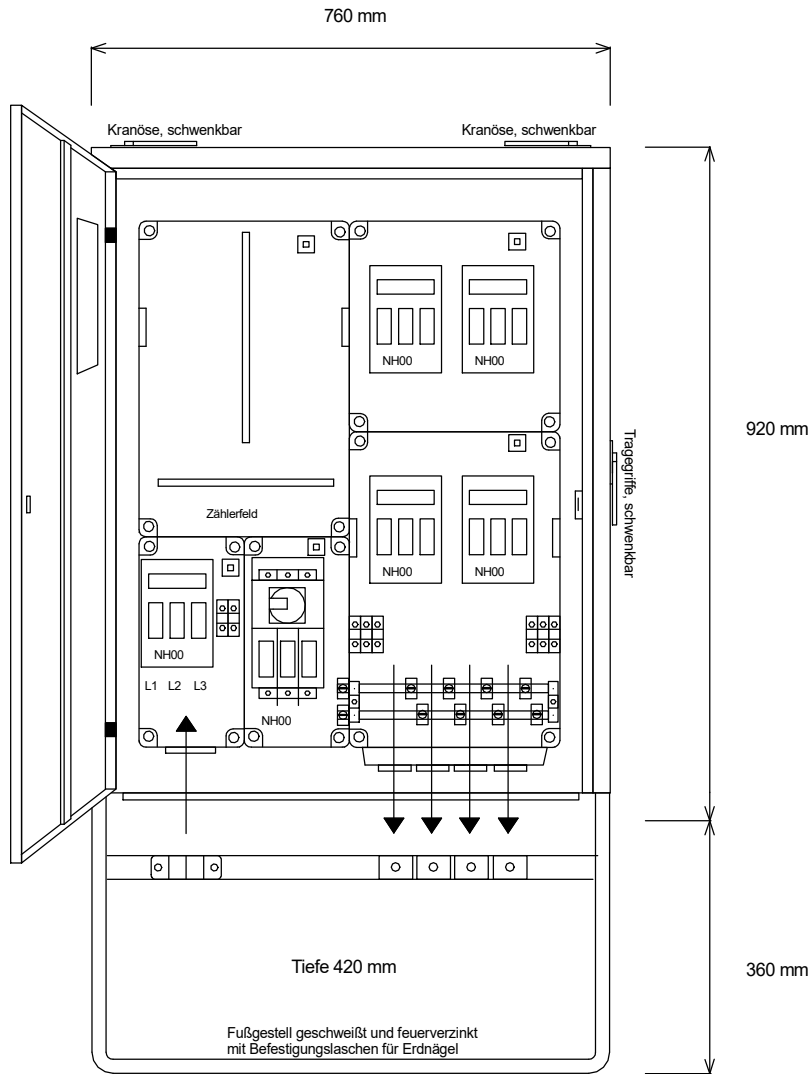

# STEIDELE-Baustromverteiler

Typ:	A 80/4	Nr.: 2070
Artikelgruppe:	Anschlußschrank nach EN 61439-4	gezeichnet am
Leistung:	55 kVA	22.12.2015