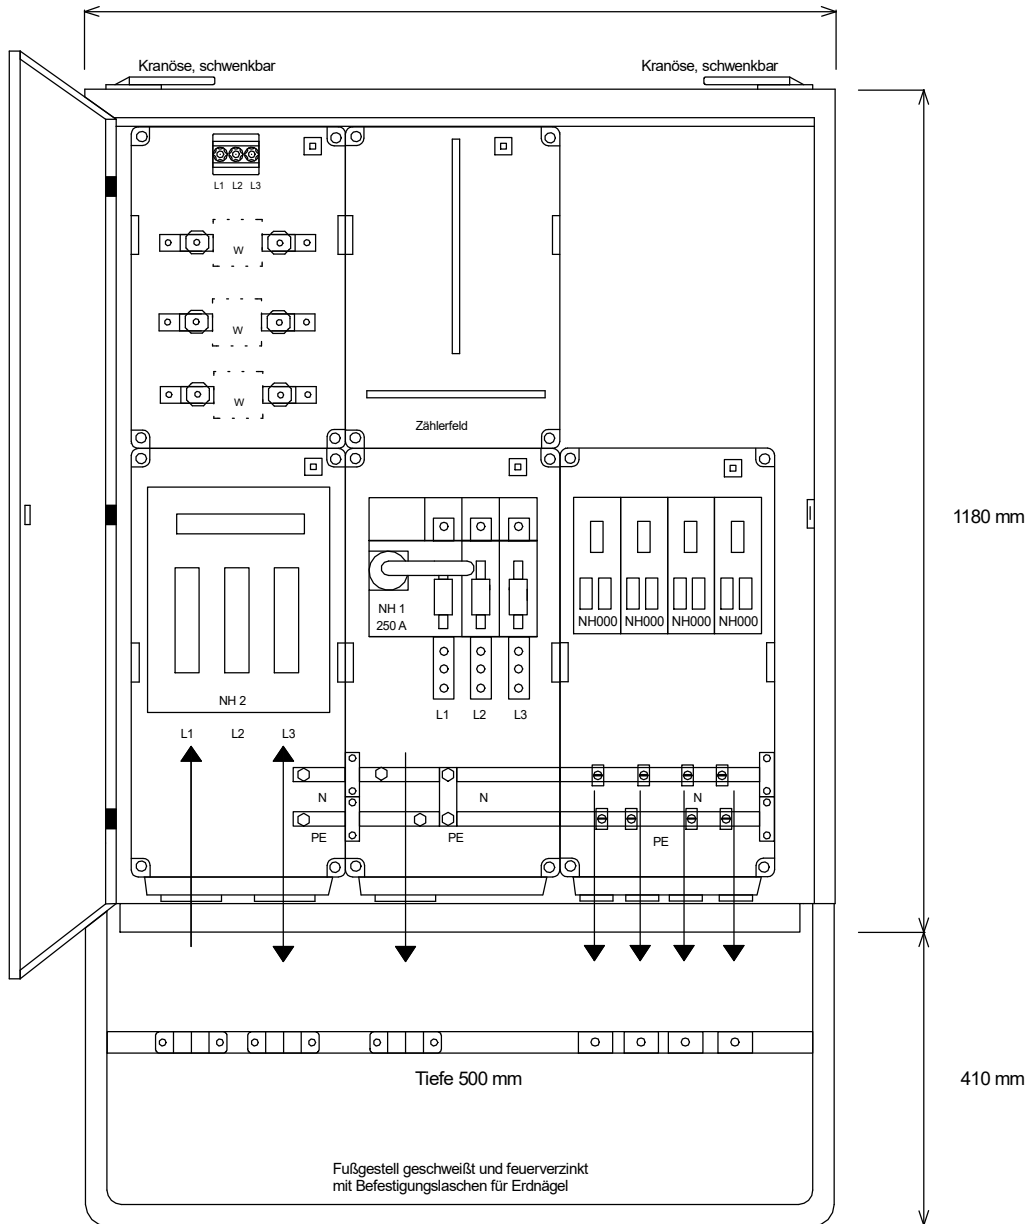

STEIDELE-Baustromverteiler

1050 mm

Typ:	A 250/4	Nr.: 2202
Artikelgruppe:	Anschlußschrank nach EN 61439-4	gezeichnet am
Leistung:	173 kVA	15.04.2024