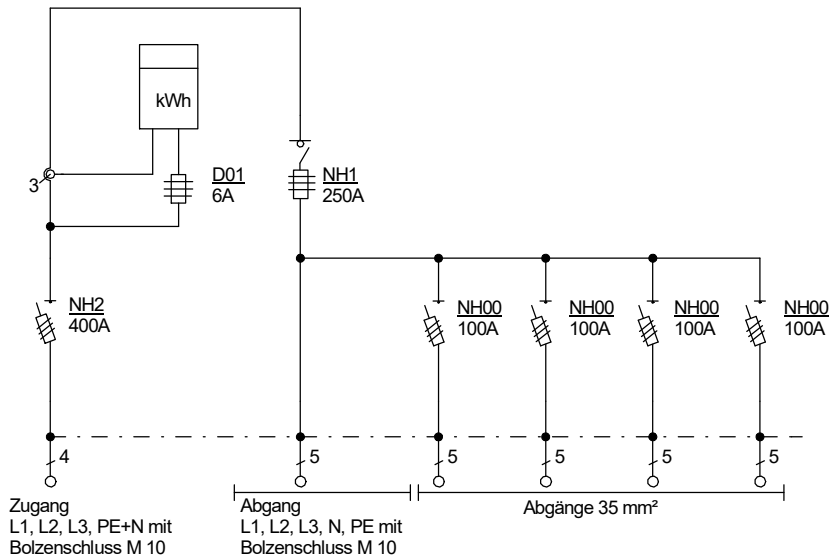

STEIDELE-Baustromverteiler

1050 mm

Typ:	A 250/4	Nr.: 2202
Artikelgruppe:	Anschlußschrank nach EN 61439-4	gezeichnet am
Leistung:	173 kVA	15.04.2024