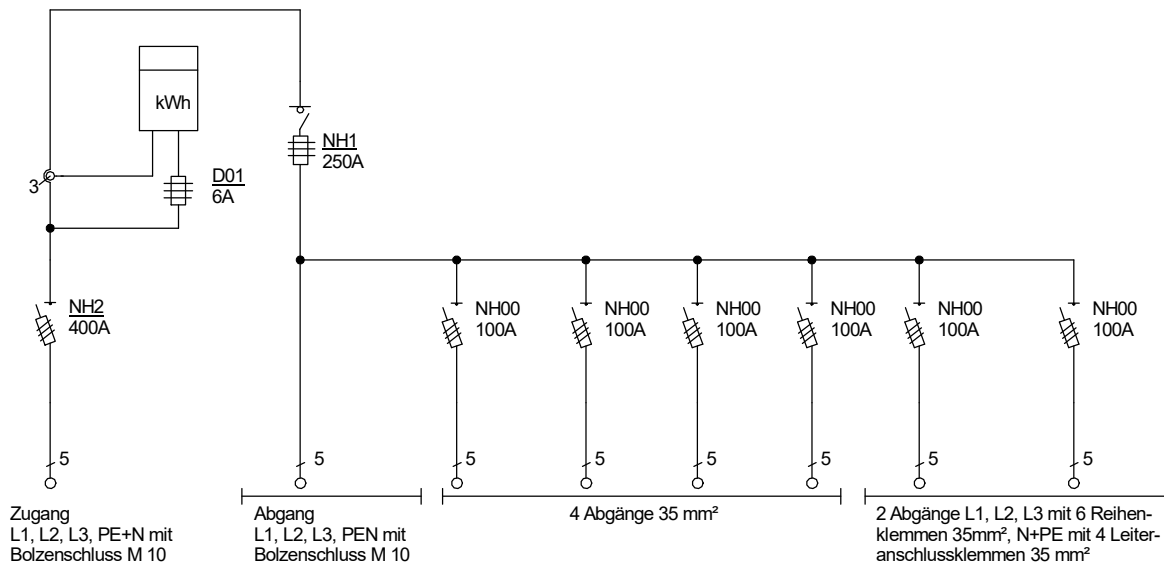

STEIDELE-Baustromverteiler

Typ:	A 250/6-L	Nr.: 2206
Artikelgruppe:	Anschlußschrank nach EN 61439-4	gezeichnet am
Leistung:	173 kVA	15.04.2024