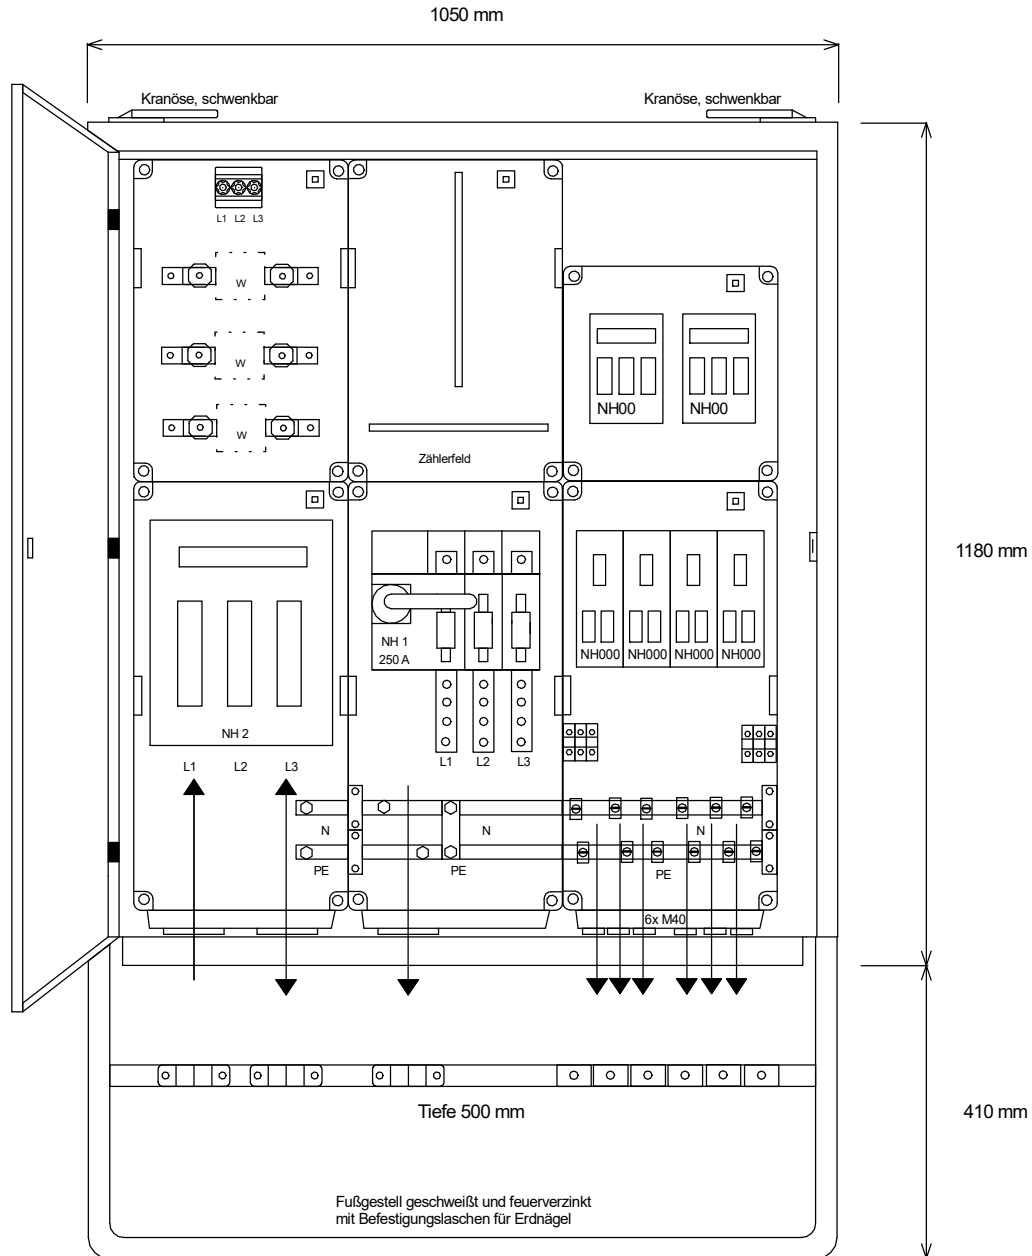

STEIDELE-Baustromverteiler

Typ:	A 250/6-L	Nr.: 2206
Artikelgruppe:	Anschlußschrank nach EN 61439-4	gezeichnet am
Leistung:	173 kVA	15.04.2024