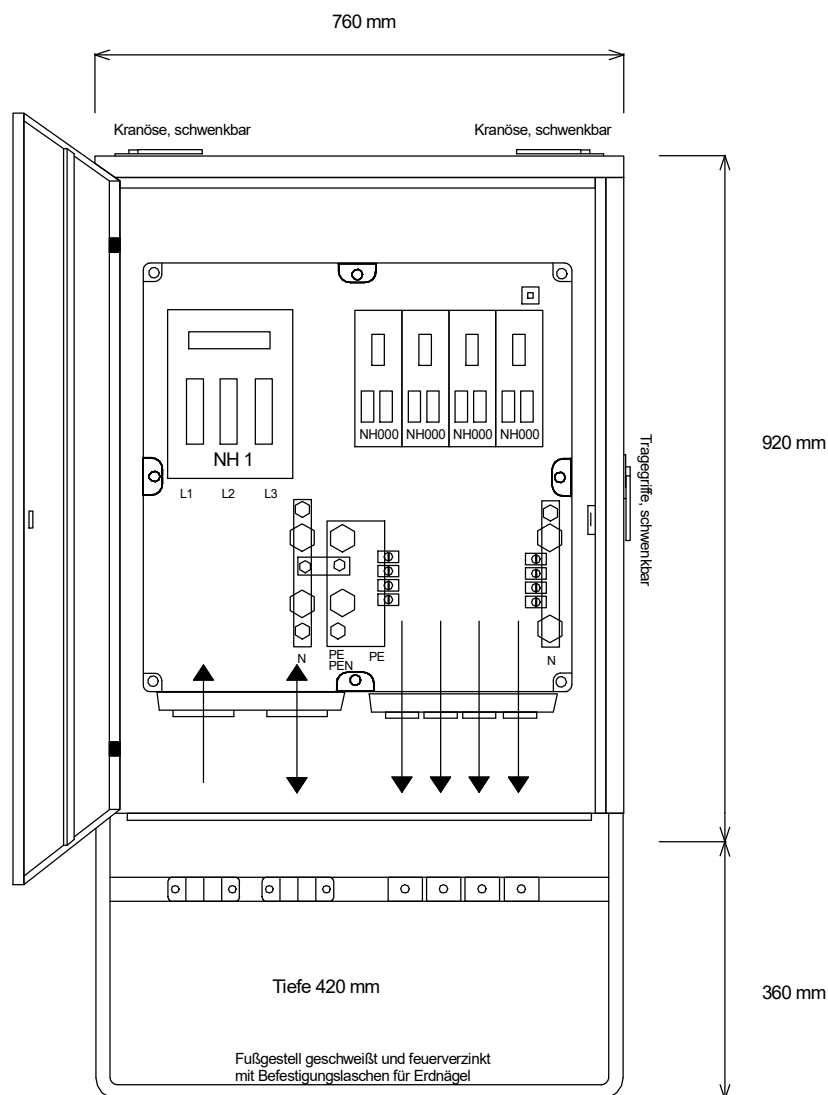

STEIDELE-Baustromverteiler

Typ:	GV 250/4-L	Nr.: 3110
Artikelgruppe:	Anschlußschrank nach EN 61439-4	gezeichnet am
Leistung:	173kVA	15.04.24 / Hahn