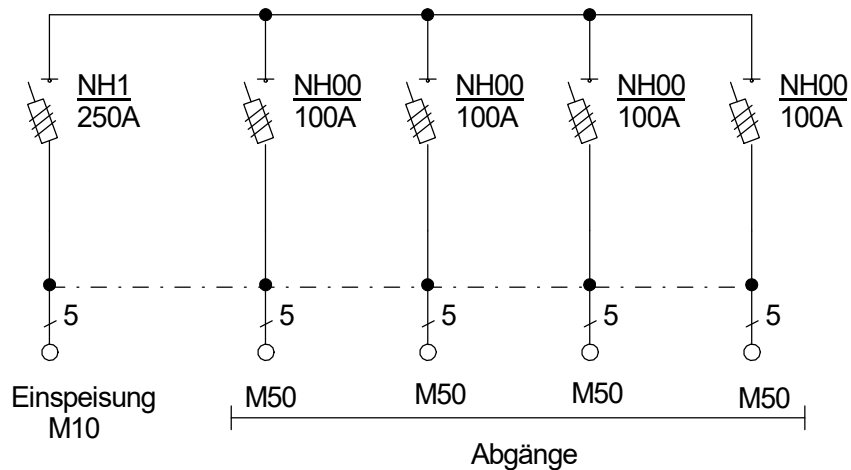

STEIDELE

STROMVERTEILER

GV 250/4-L

Gruppenverteiler

Leistung 173 kVA, Gewicht ca. 70 kg, Gehäuse 13.2

Best.Nr. 3110

gezeichnet am/von:

13.12.2017 / Uffinger