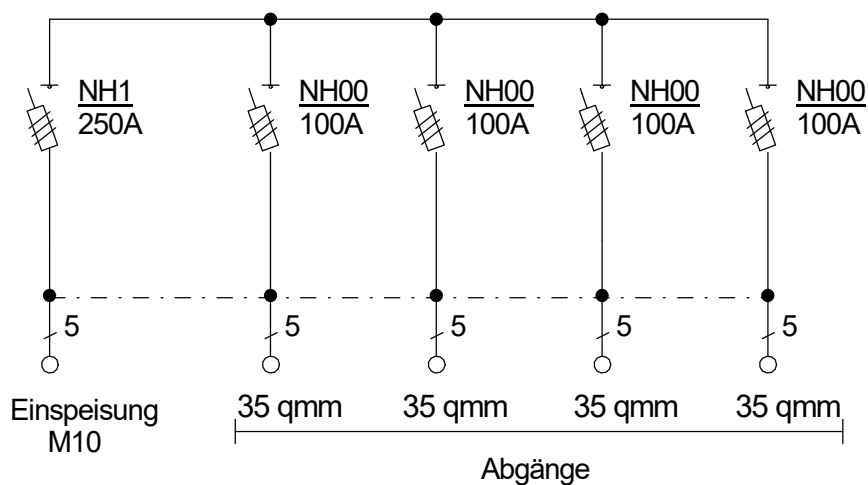

STEIDELE-Baustromverteiler

Typ:	GV 250/4-L	Nr.: 3110
Artikelgruppe:	Anschlußschrank nach EN 61439-4	gezeichnet am
Leistung:	173kVA	15.04.24 / Hahn