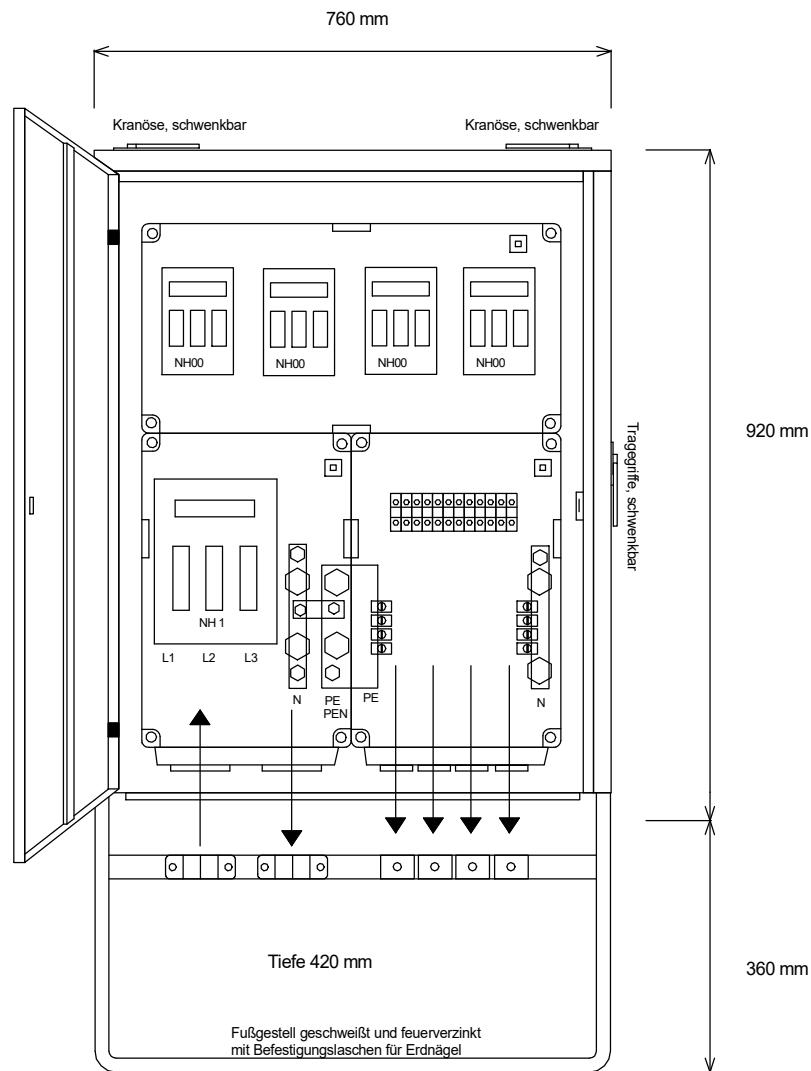

STEIDELE

STROMVERTEILER

GV 250/4-L

Gruppenverteiler

Leistung 173 kVA, Gewicht ca. 70 kg, Gehäuse 13.2

Best.Nr. 3110

gezeichnet am/von:

13.12.2017 / Uffinger