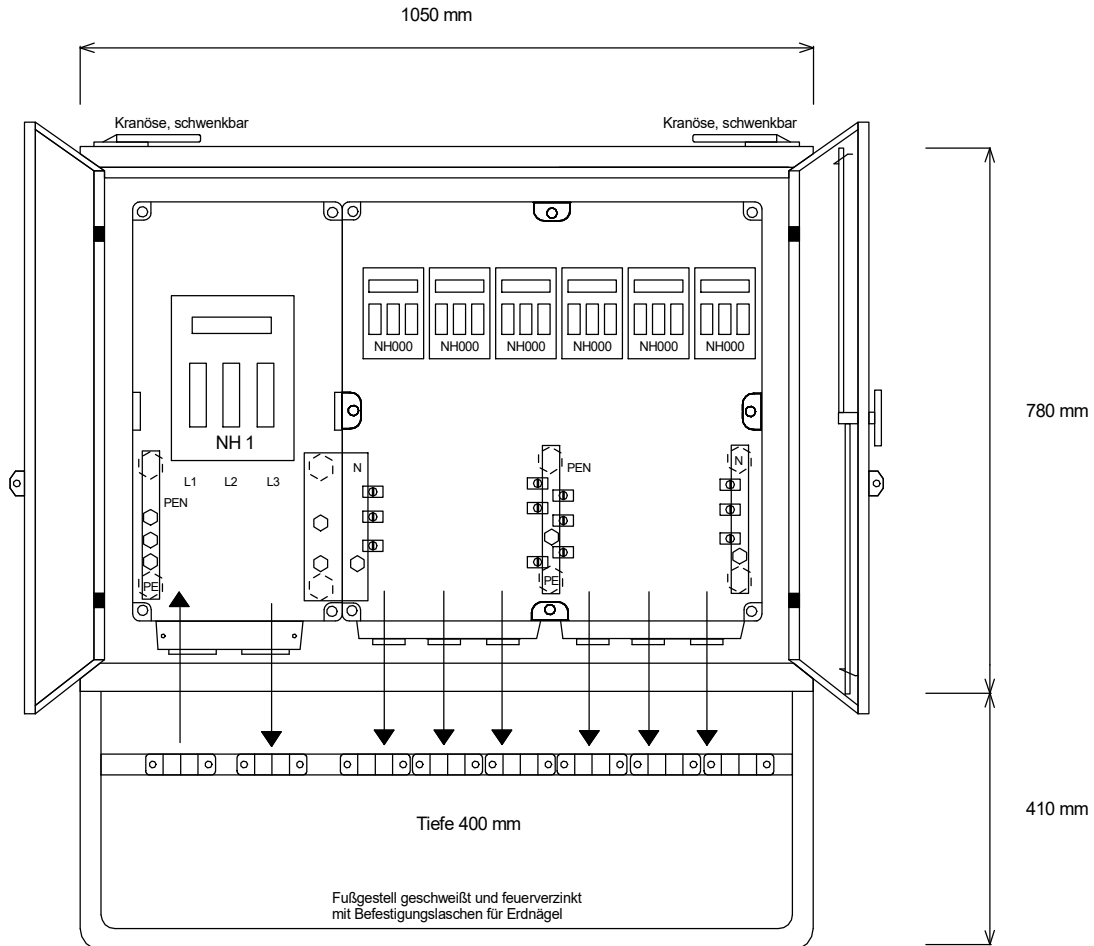

STEIDELE

Stromverteiler

Entsprechend der neuen DIN VDE 0100-704/Okttober 2018

GV 250/6-L

Gruppenverteiler

Leistung 173 kVA, Gewicht ca. 88 kg, Gehäuse 79

Best.Nr. 3112

gezeichnet am/von: