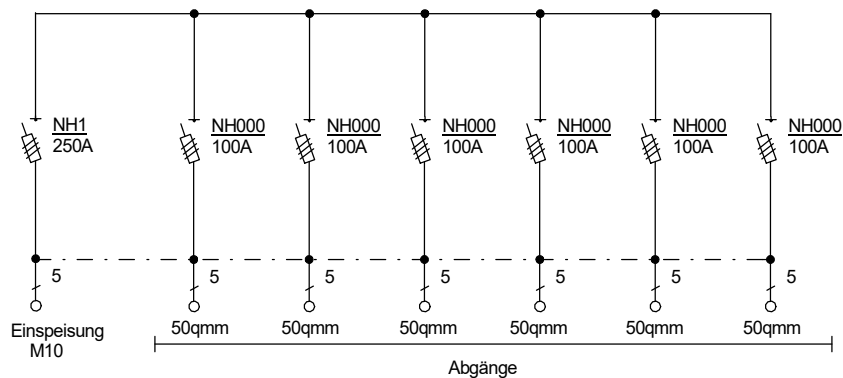

STEIDELE

Stromverteiler

Entsprechend der neuen DIN VDE 0100-704/Okttober 2018

GV 250/6-L

Gruppenverteiler

Leistung 173 kVA, Gewicht ca. 88 kg, Gehäuse 79

Best.Nr. 3112

gezeichnet am/von: