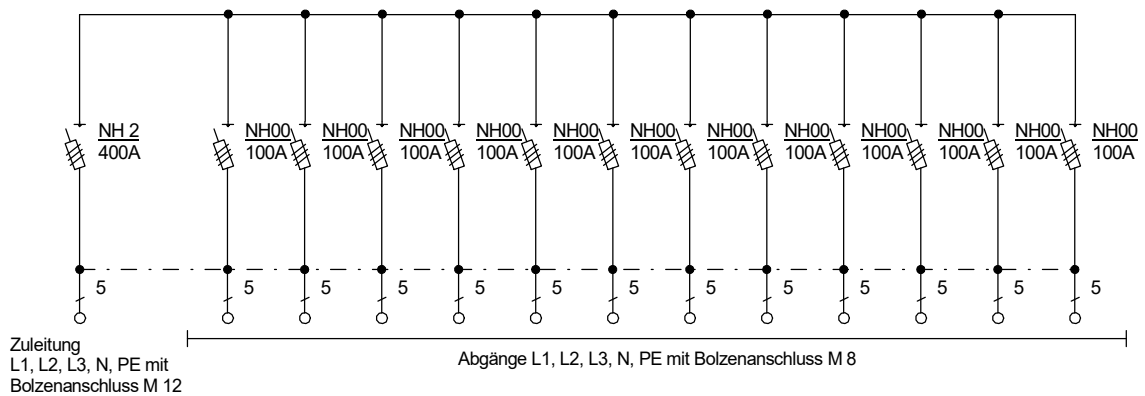

STEIDELE

STROMVERTEILER

GV 400/1200-LSL

Gruppenverteiler

Leistung 277 kVA, Gewicht ca. 148 kg, Gehäuse 77.3

Best.Nr. 3504

gezeichnet am/von:

13.12.2017 / Uffinger