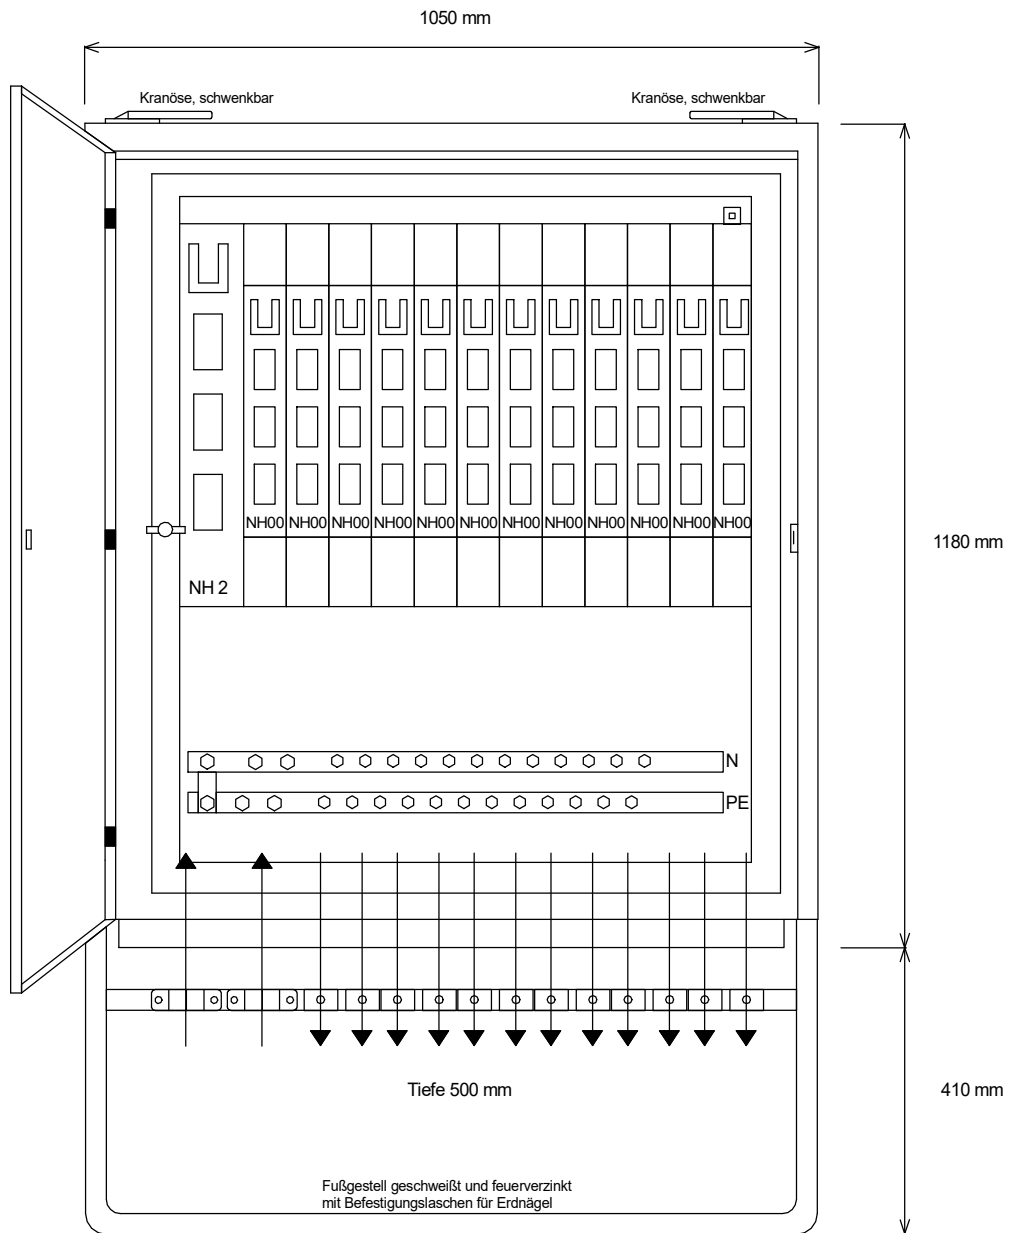

STEIDELE

STROMVERTEILER

GV 400/1200-LSL

Gruppenverteiler

Leistung 277 kVA, Gewicht ca. 148 kg, Gehäuse 77.3

Best.Nr. 3504

gezeichnet am/von:

13.12.2017 / Uffinger