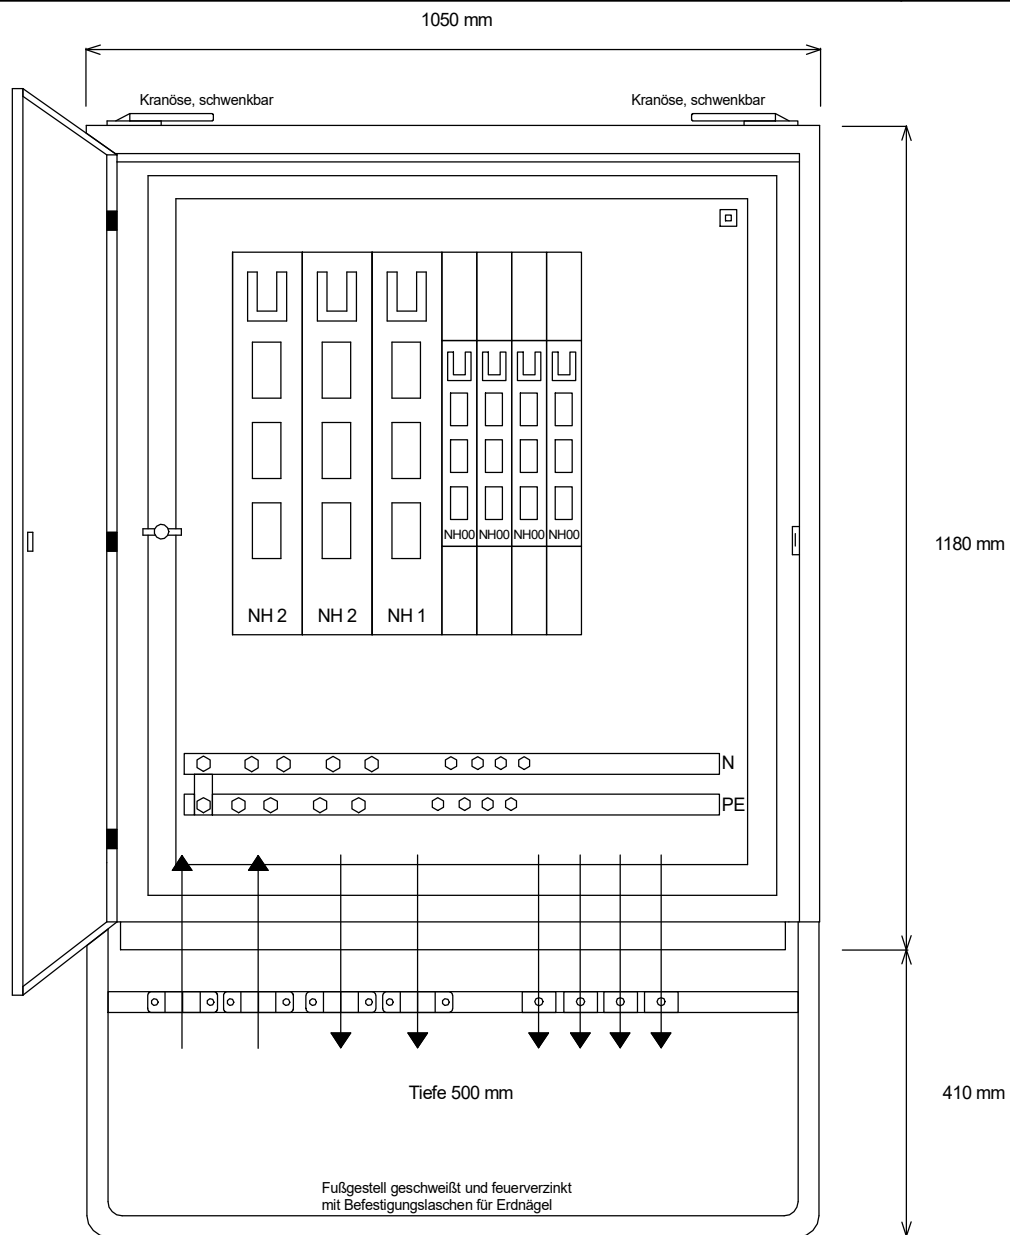

STEIDELE

STROMVERTEILER

GV 400/411-LSL

Gruppenverteiler

Leistung 277 kVA, Gewicht ca. 144 kg, Gehäuse 77.3

Best.Nr. 3508

gezeichnet am/von:

13.12.2017 / Uffinger