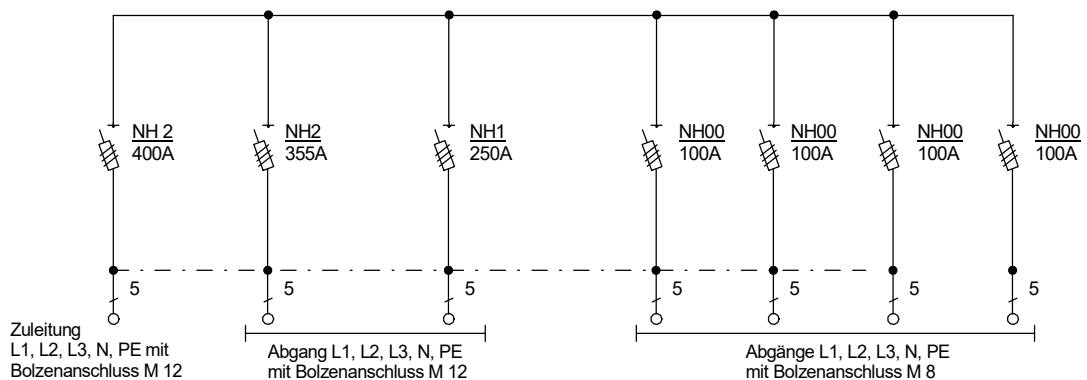

STEIDELE

STROMVERTEILER

GV 400/411-LSL

Gruppenverteiler

Leistung 277 kVA, Gewicht ca. 144 kg, Gehäuse 77.3

Best.Nr. 3508

gezeichnet am/von:

13.12.2017 / Uffinger