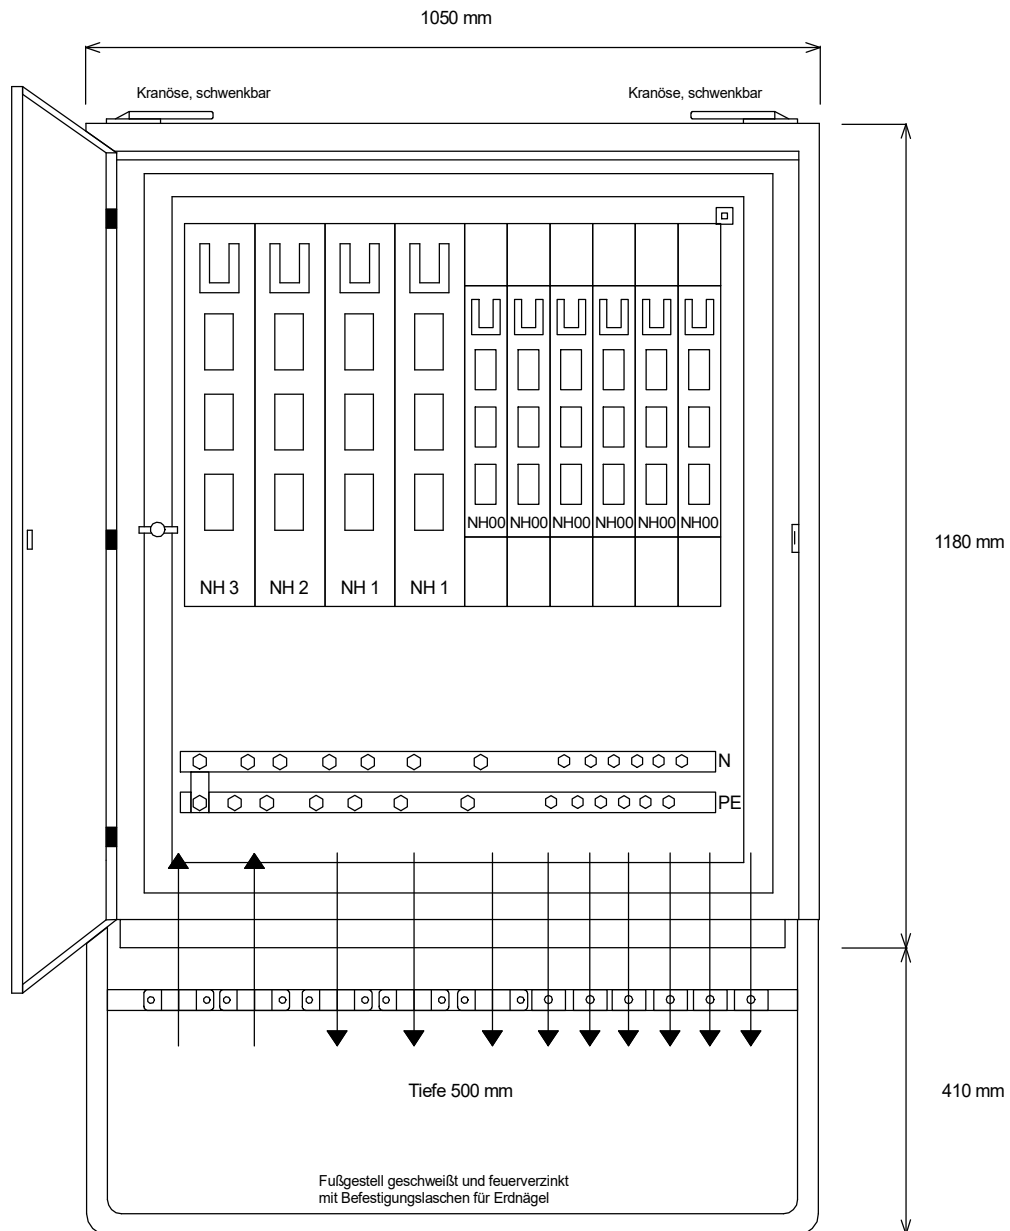

STEIDELE

STROMVERTEILER

GV 630/621-LSL

Gruppenverteiler

Leistung 436 kVA, Gewicht ca. 165 kg, Gehäuse 77.3

Best.Nr. 3606

gezeichnet am/von:

13.12.2017 / Uffinger