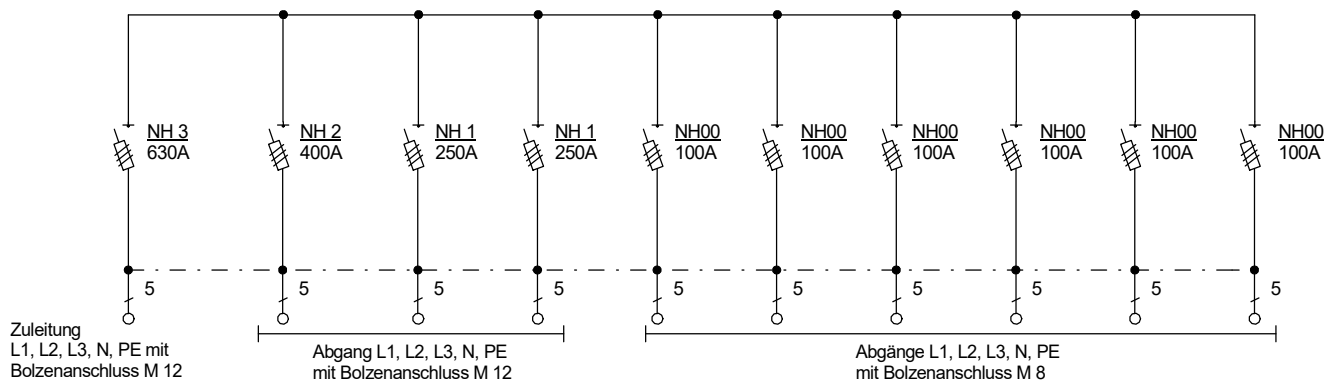

STEIDELE

STROMVERTEILER

GV 630/621-LSL

Gruppenverteiler

Leistung 436 kVA, Gewicht ca. 165 kg, Gehäuse 77.3

Best.Nr. 3606

gezeichnet am/von:

13.12.2017 / Uffinger