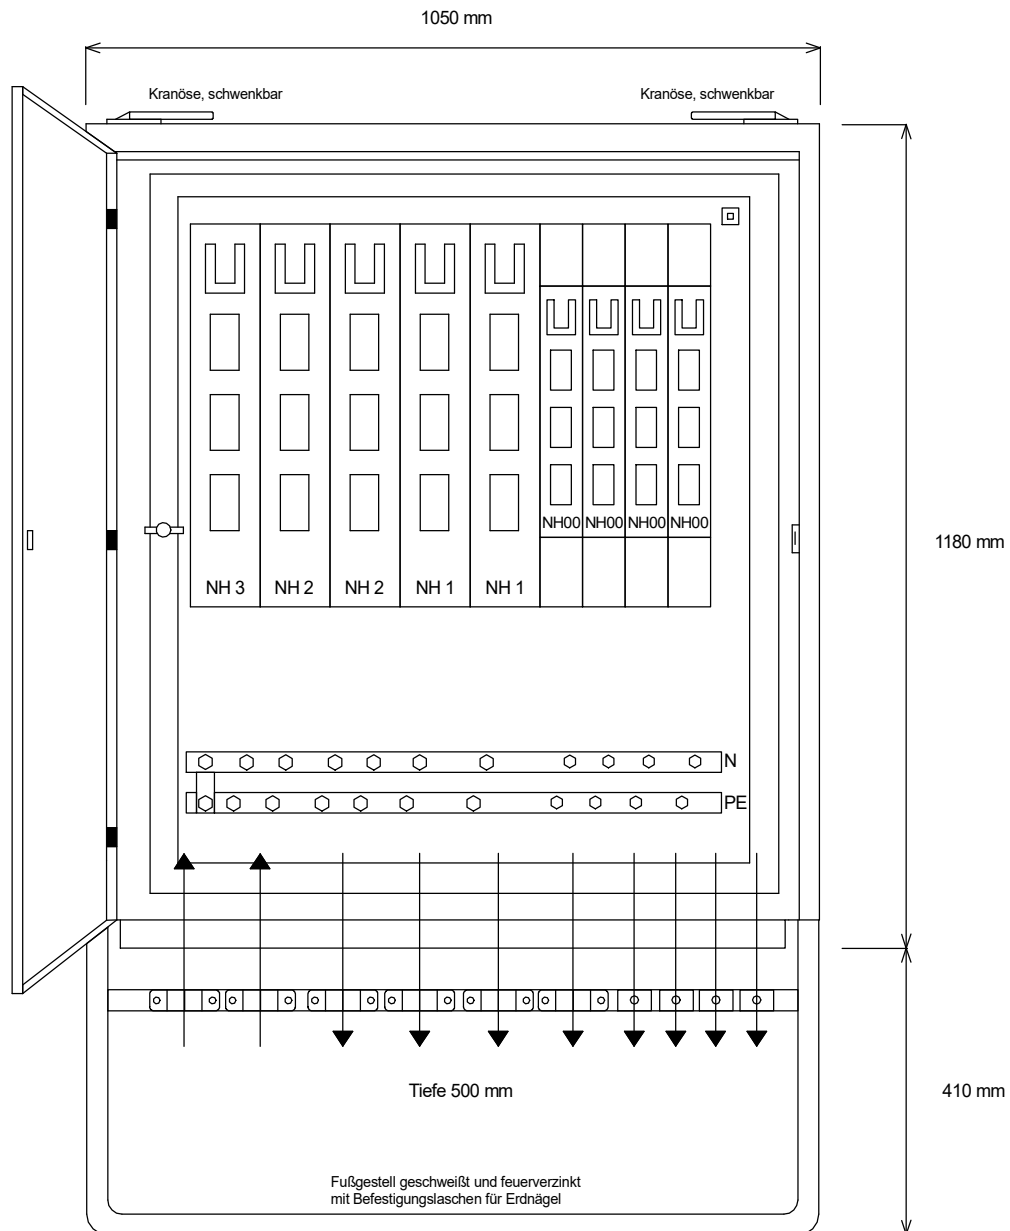

STEIDELE

STROMVERTEILER

GV 630/422-LSL

Gruppenverteiler

Leistung 436 kVA, Gewicht ca. 165 kg, Gehäuse 77.3

Best.Nr. 3608

gezeichnet am/von:

13.12.2017 / Uffinger