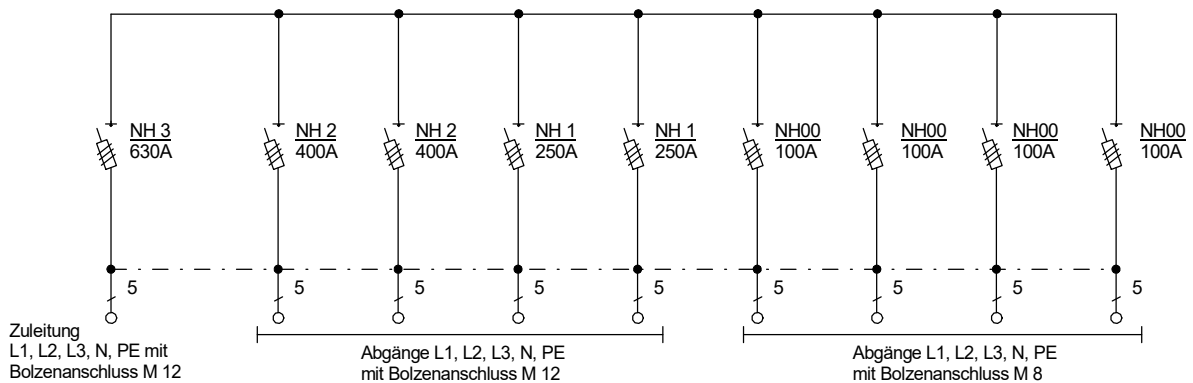

STEIDELE

STROMVERTEILER

GV 630/422-LSL

Gruppenverteiler

Leistung 436 kVA, Gewicht ca. 165 kg, Gehäuse 77.3

Best.Nr. 3608

gezeichnet am/von:

13.12.2017 / Uffinger