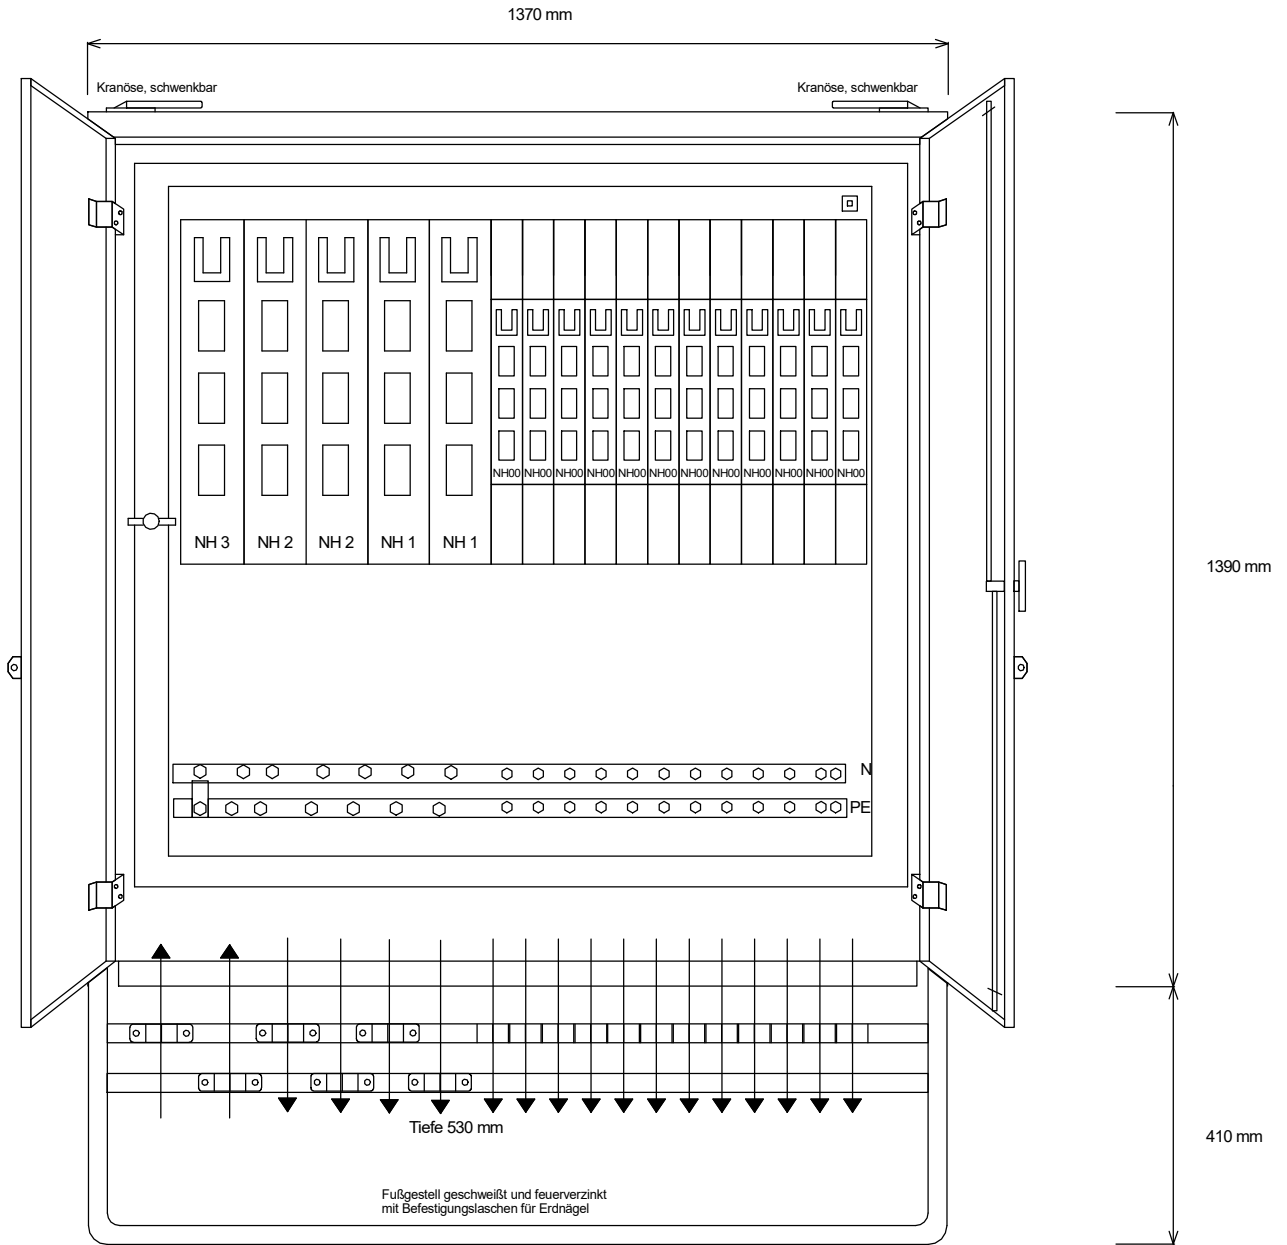

STEIDELE STROMVERTEILER

GV 630/1222-LSL

Best.Nr. 3616

Gruppenverteiler

gezeichnet am/von:

Leistung 436 kVA, Gewicht ca. 261 kg, Gehäuse 6.3

13.12.2017 / Uffinger