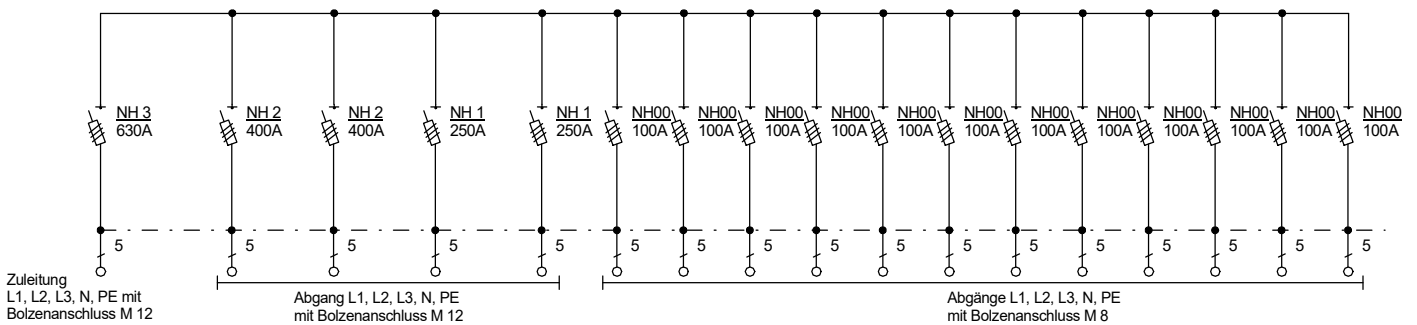

STEIDELE STROMVERTEILER

GV 630/1222-LSL

Best.Nr. 3616

Gruppenverteiler

gezeichnet am/von:

Leistung 436 kVA, Gewicht ca. 261 kg, Gehäuse 6.3

13.12.2017 / Uffinger