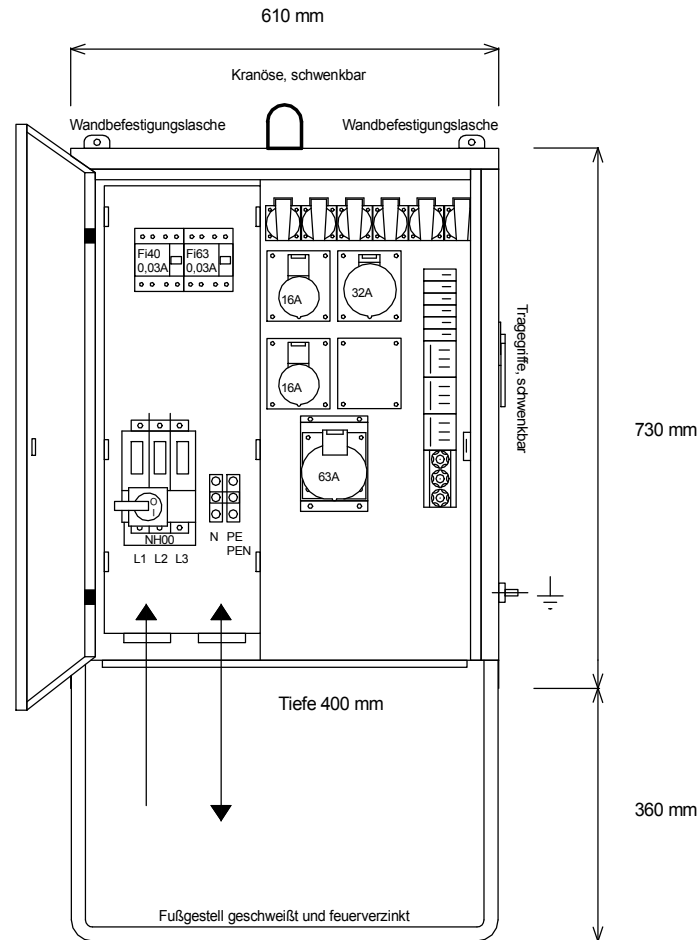

# STEIDELE - Baustromverteiler

FI-Schalter Typ A sind nicht für den Betrieb frequenzumrichter gesteuerter Betriebsmittel geeignet!

Typ:	VEV 80/211-6	Nr.: 4280
Artikelgruppe:	Verteiler nach EN 61439-4	gezeichnet am/von:
Leistung:	55 kVA	22.12.2015 / Uffinger