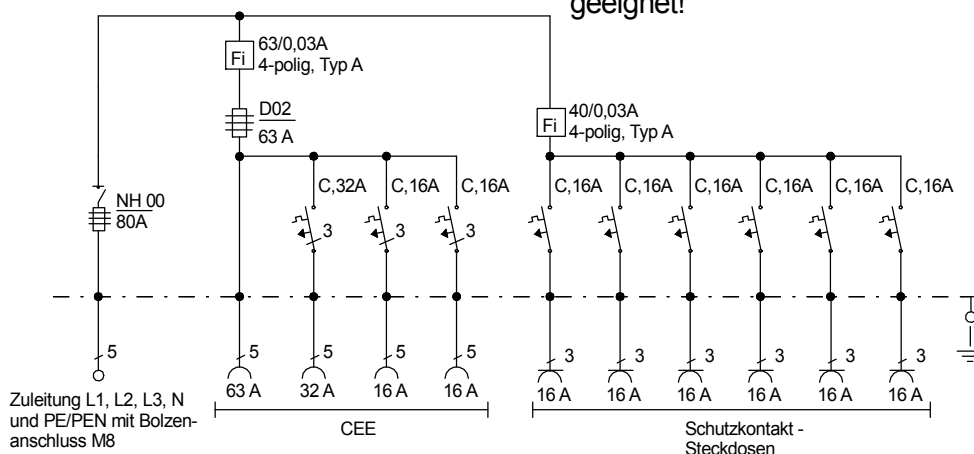

# STEIDELE - Baustromverteiler

FI-Schalter Typ A sind nicht für den Betrieb frequenzumrichter gesteuerter Betriebsmittel geeignet!

Typ:	VEV 80/211-6	Nr.: 4280
Artikelgruppe:	Verteiler nach EN 61439-4	gezeichnet am/von:
Leistung:	55 kVA	22.12.2015 / Uffinger