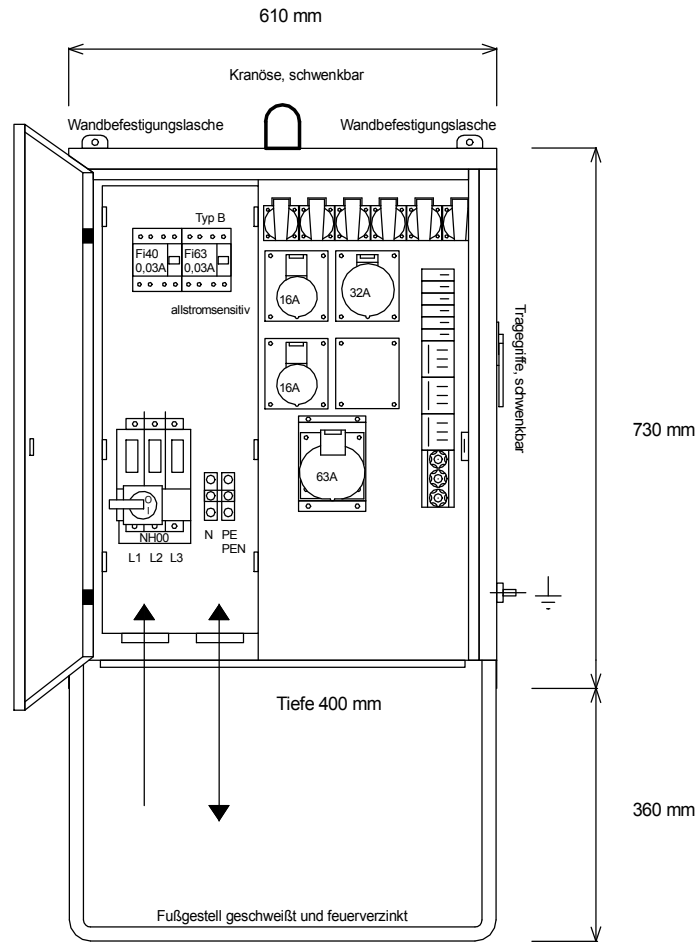

STEIDELE - Baustromverteiler

FI-Schalter Typ A sind nicht für den Betrieb frequenzumrichter gesteuerter Betriebsmittel geeignet!

Typ:	VEV 80/211-6-B	Nr.: 4281
Artikelgruppe:	Verteiler nach EN 61439-4	gezeichnet am/von:
Leistung:	55 kVA	22.12.2015 / Uffinger