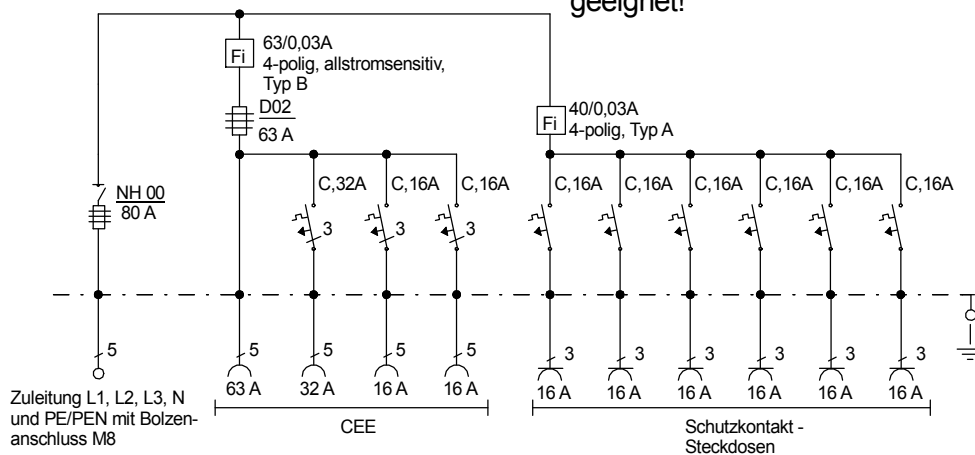

STEIDELE - Baustromverteiler

FI-Schalter Typ A sind nicht für den Betrieb frequenzumrichter gesteuerter Betriebsmittel geeignet!

Typ:	VEV 80/211-6-B	Nr.: 4281
Artikelgruppe:	Verteiler nach EN 61439-4	gezeichnet am/von:
Leistung:	55 kVA	22.12.2015 / Uffinger