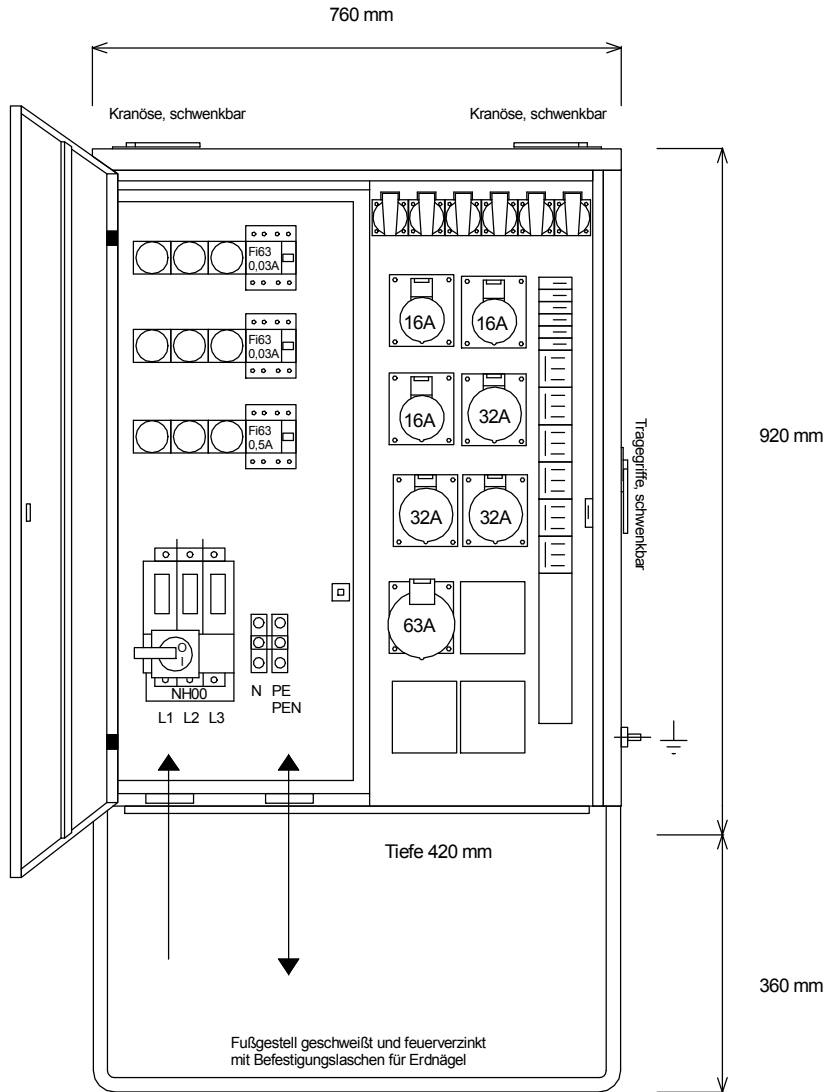

# STEIDELE - Baustromverteiler

FI-Schalter Typ A sind nicht für den Betrieb frequenzumrichter gesteuerter Betriebsmittel geeignet!

Typ:	VEV 100/331-6	Best.Nr. 4315
Artikelgruppe:	Verteiler nach EN 61439-4	gezeichnet am/von:
Leistung:	69kVA	03.09.2015 / Uffinger