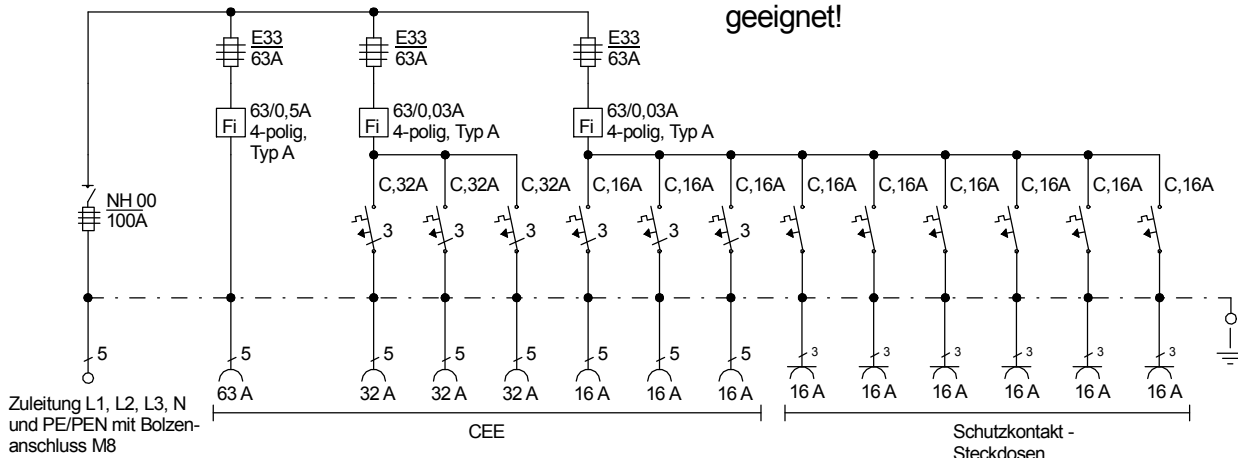

# STEIDELE - Baustromverteiler

FI-Schalter Typ A sind nicht für den Betrieb frequenzumrichter gesteuerter Betriebsmittel geeignet!

Typ:	VEV 100/331-6	Best.Nr. 4315
Artikelgruppe:	Verteiler nach EN 61439-4	gezeichnet am/von:
Leistung:	69kVA	03.09.2015 / Uffinger