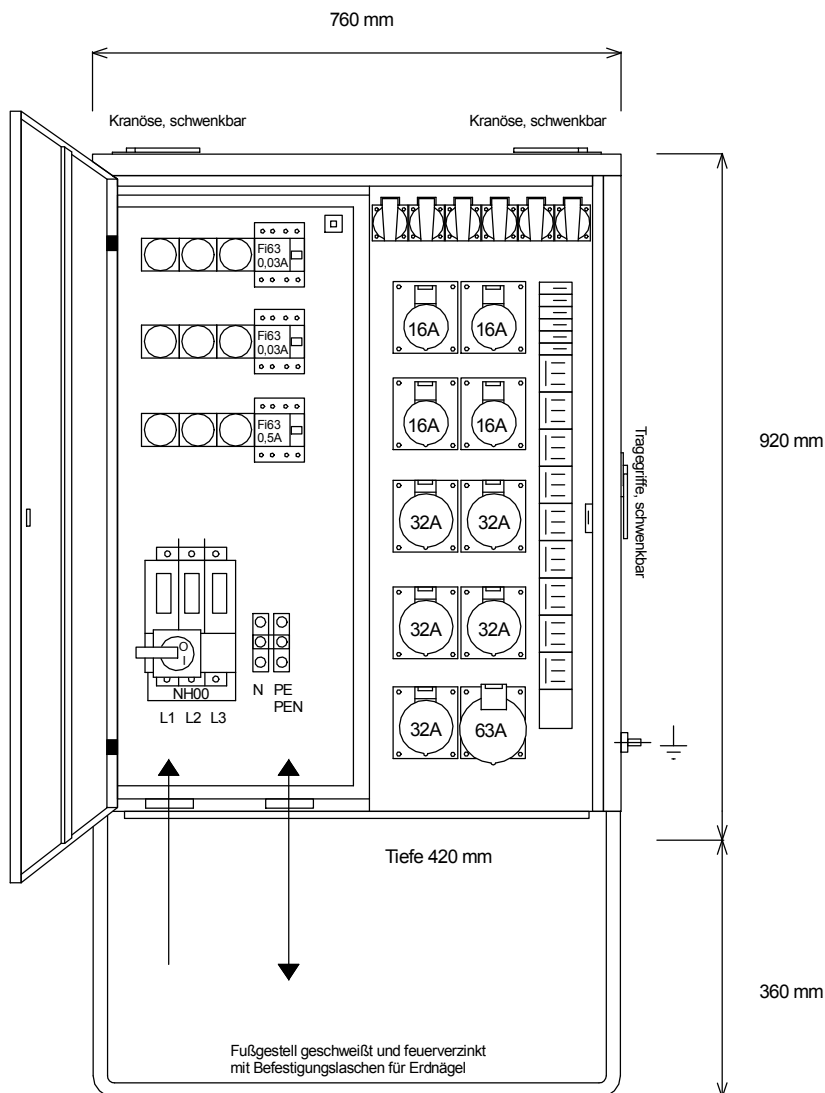

STEIDELE - Baustromverteiler

FI-Schalter Typ A sind nicht für den Betrieb frequenzumrichter gesteuerter Betriebsmittel geeignet!

Typ:	VEV 100/451-6	Best.Nr. 4370
Artikelgruppe:	Verteiler nach EN 61439-4	gezeichnet am/von:
Leistung:	69kVA	10.12.2015 / Uffinger