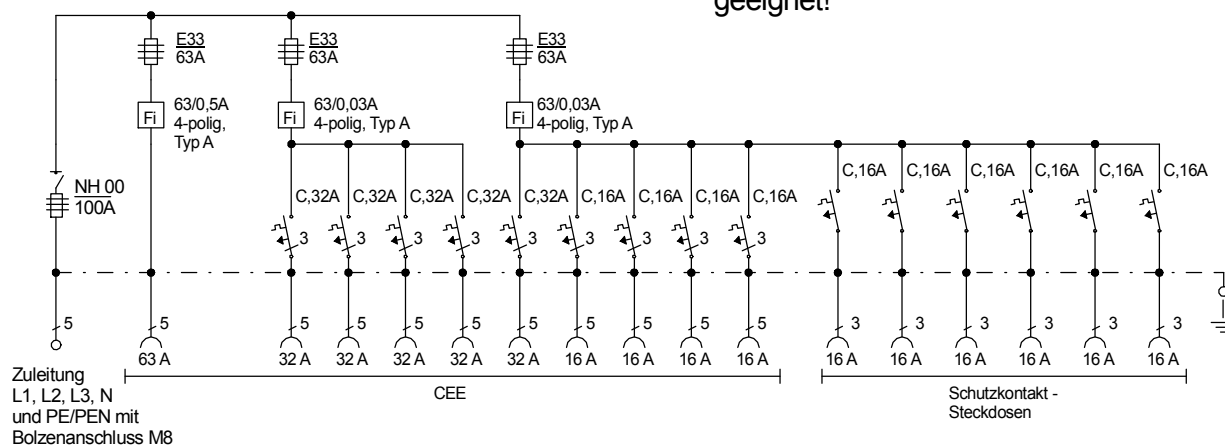

STEIDELE - Baustromverteiler

FI-Schalter Typ A sind nicht für den Betrieb frequenzumrichter gesteuerter Betriebsmittel geeignet!

Typ:	VEV 100/451-6	Best.Nr. 4370
Artikelgruppe:	Verteiler nach EN 61439-4	gezeichnet am/von:
Leistung:	69kVA	10.12.2015 / Uffinger