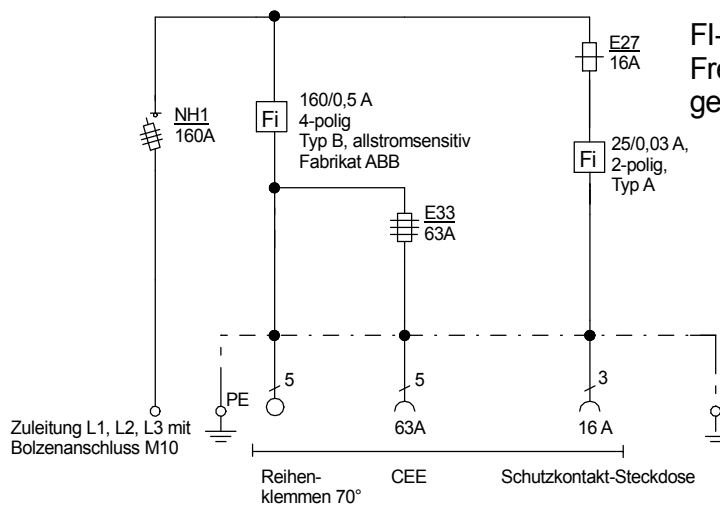

# STEIDELE-Baustromverteiler

FI-Schalter Typ A sind nicht für den Betrieb Frequenzumrichter gesteuerter Betriebsmittel geeignet!

Typ:	VEVK 160/0010-1-K-B	Best.Nr.: 4540
Artikelgruppe:	Kranverteiler nach EN 61439-4	gezeichnet am
Leistung:	111 kVA	22.12.2015