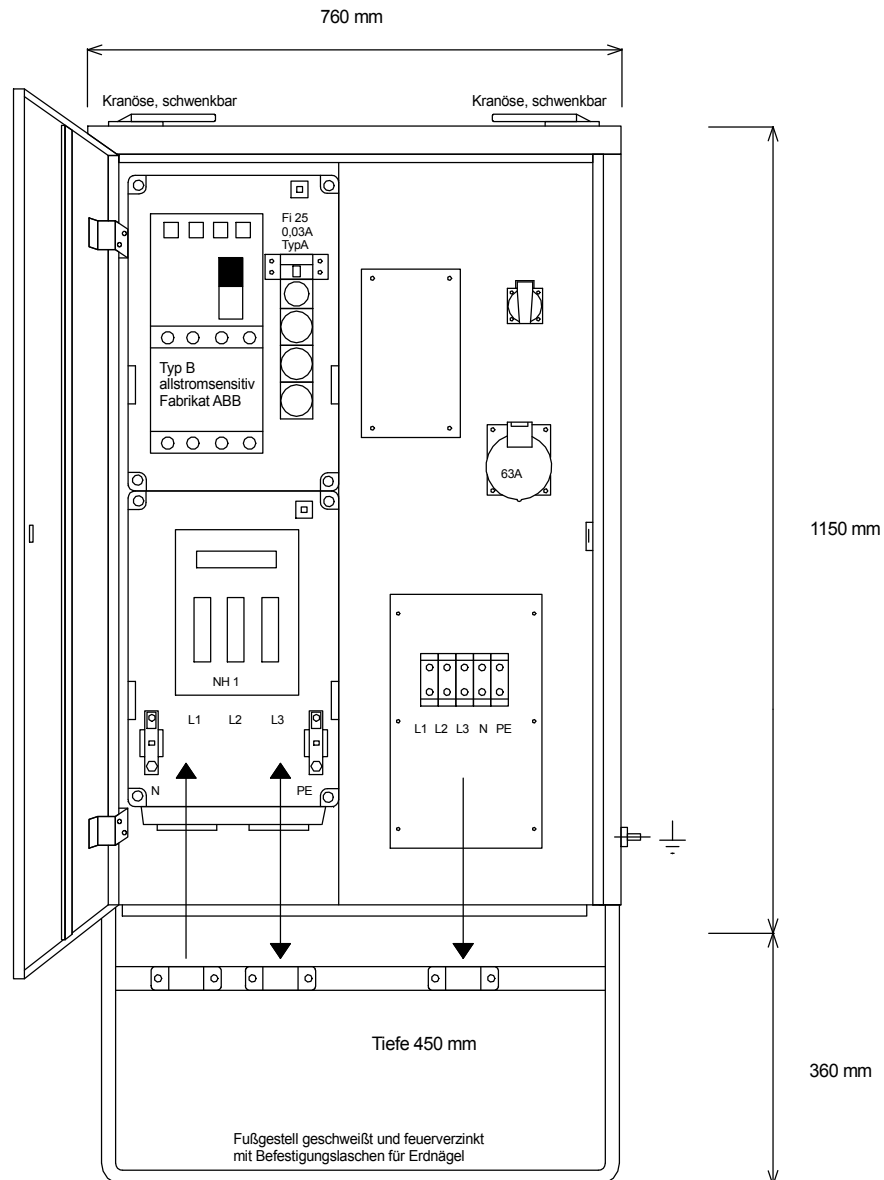

# STEIDELE-Baustromverteiler

FI-Schalter Typ A sind nicht für den Betrieb Frequenzumrichter gesteuerter Betriebsmittel geeignet!

Typ:	VEVK 160/0010-1-K-B	Best.Nr.: 4540
Artikelgruppe:	Kranverteiler nach EN 61439-4	gezeichnet am
Leistung:	111 kVA	22.12.2015