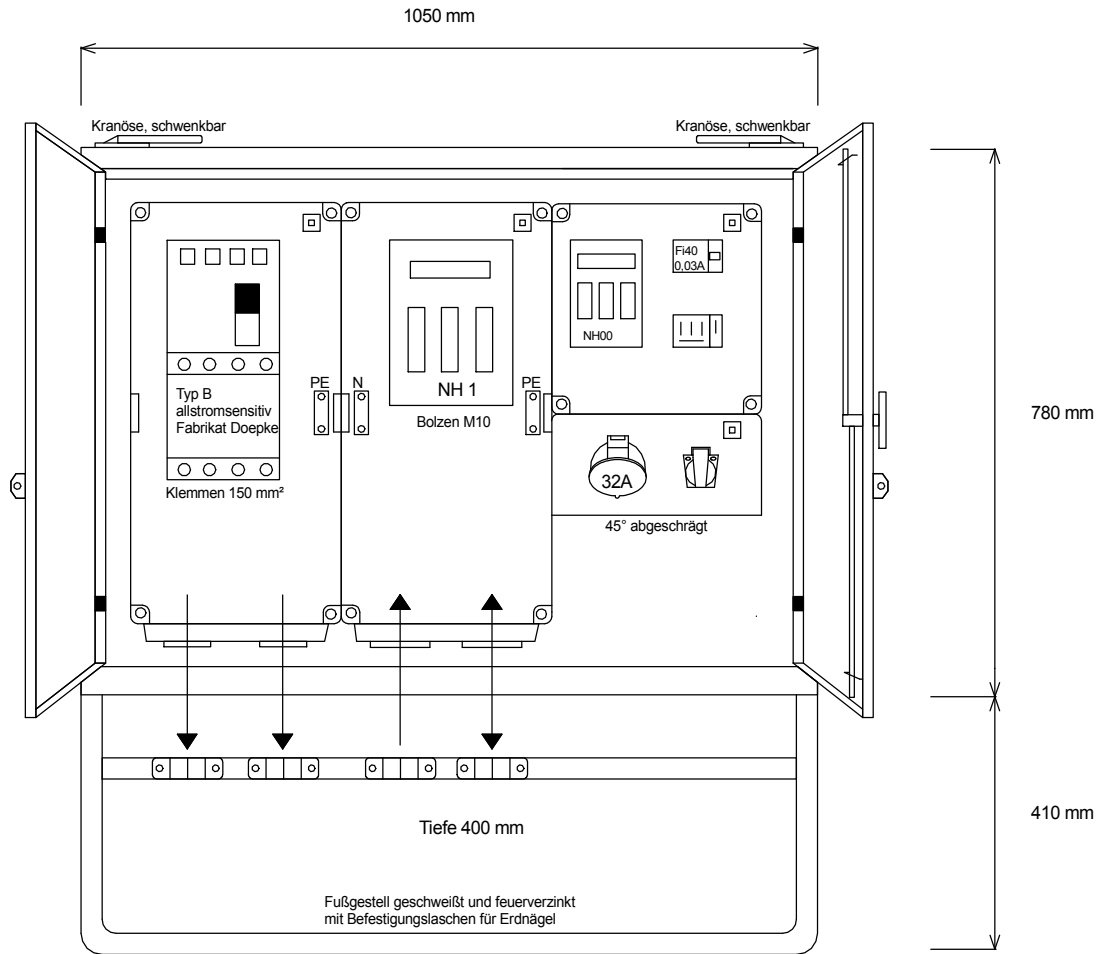

# STEIDELE-Baustromverteiler

FI-Schalter Typ A sind nicht für den Betrieb Frequenzumrichter gesteuertes Betriebsmittel geeignet!

Typ:	VEVK 250/0100-1-K-BSK	Best.Nr.: 4565
Artikelgruppe:	Krankverteiler nach EN 61439-4	gezeichnet am
Leistung:	173 kVA	17.05.2016