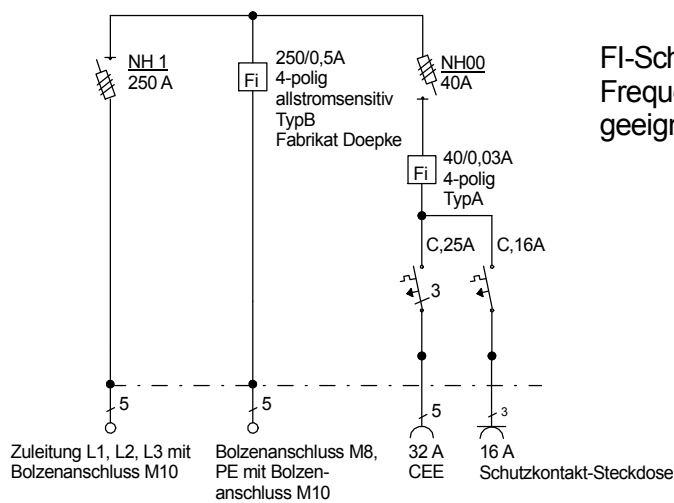

# STEIDELE-Baustromverteiler

FI-Schalter Typ A sind nicht für den Betrieb Frequenzumrichter gesteuertes Betriebsmittel geeignet!

Typ:	VEVK 250/0100-1-K-BSK	Best.Nr.: 4565
Artikelgruppe:	Krankverteiler nach EN 61439-4	gezeichnet am
Leistung:	173 kVA	17.05.2016