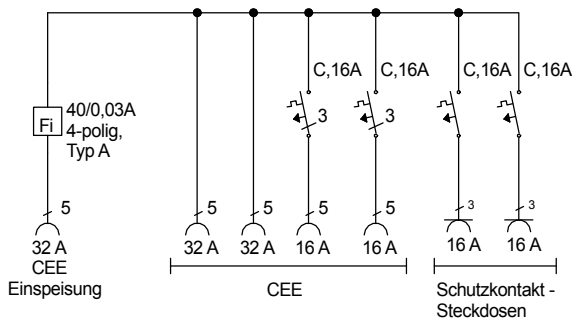

STEIDELE - Baustromverteiler

FI-Schalter Typ A sind nicht für den Betrieb Frequenzumrichter gesteuerter Betriebsmittel geeignet!

Typ:	SVG 32/22-2	Nr. 6240
Artikelgruppe:	Vollgummi-Steckdosenverteiler nach EN 61439-1	gezeichnet am/von:
Leistung:	22 kVA	24.08.2016 / Uffinger