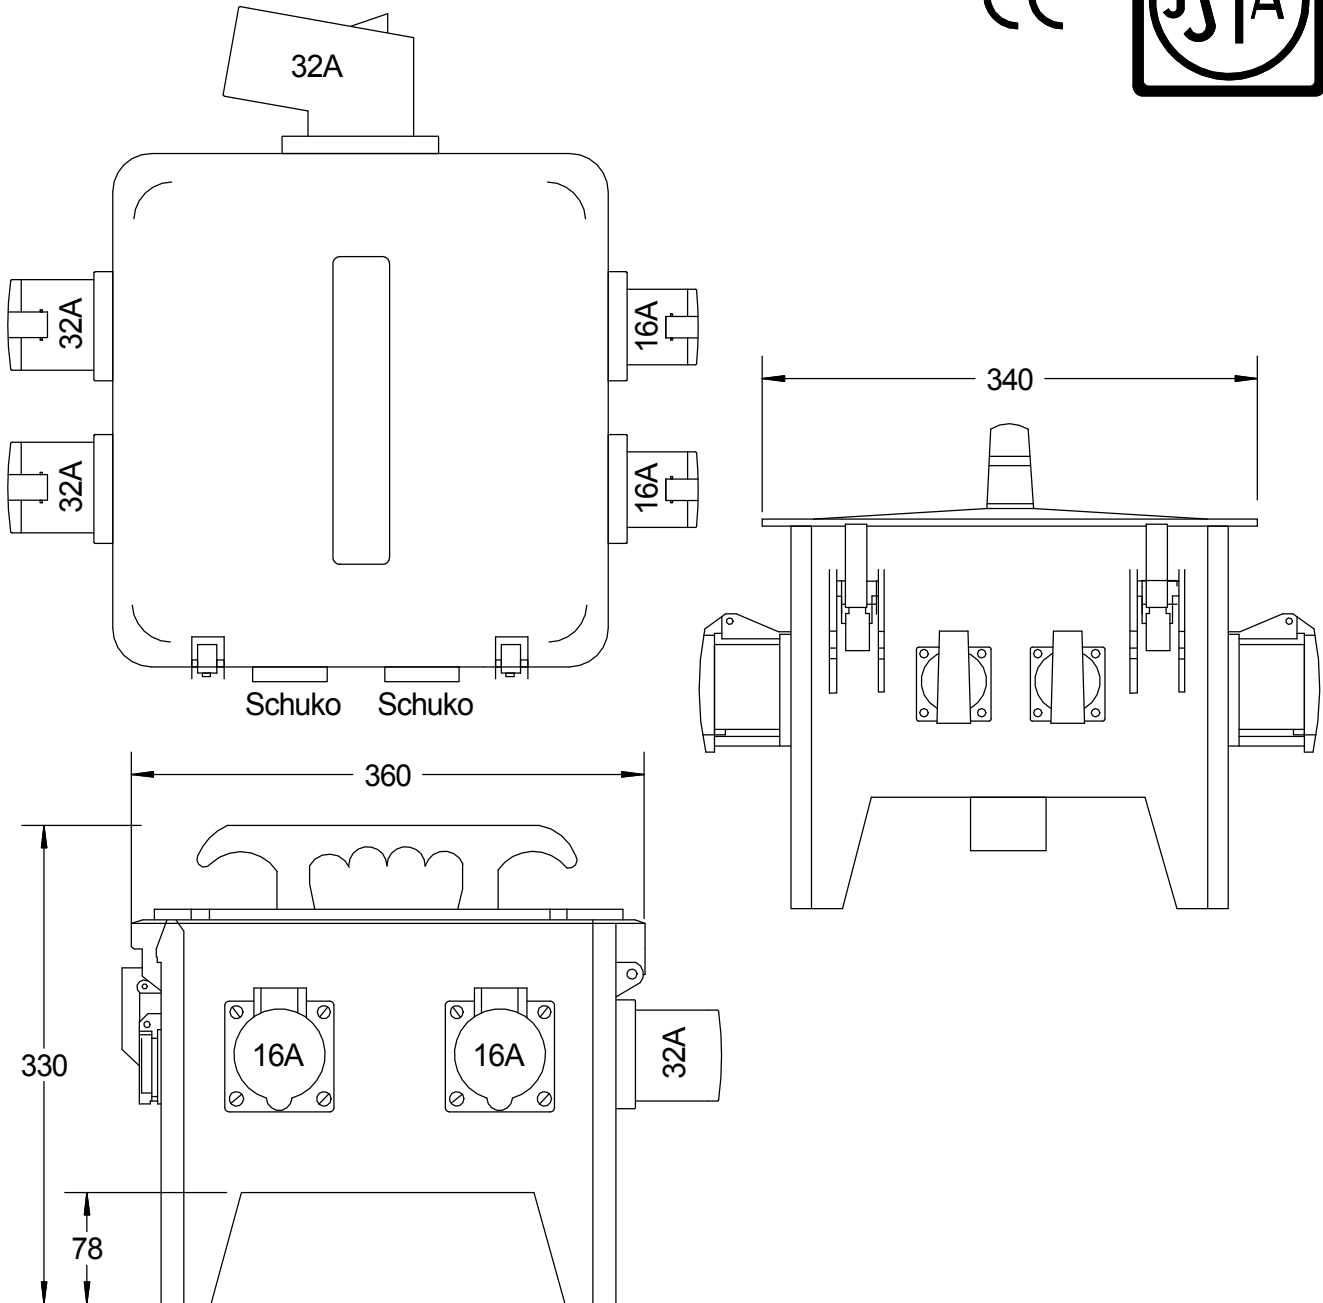

STEIDELE - Baustromverteiler

FI-Schalter Typ A sind nicht für den Betrieb Frequenzumrichter gesteuerter Betriebsmittel geeignet!

Typ:	SVG 32/22-2	Nr. 6240
Artikelgruppe:	Vollgummi-Steckdosenverteiler nach EN 61439-1	gezeichnet am/von:
Leistung:	22 kVA	24.08.2016 / Uffinger