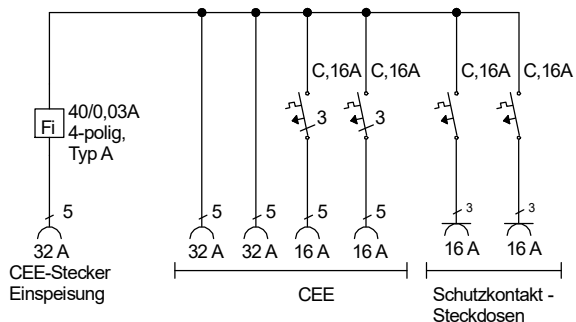

# STEIDELE - Baustromverteiler

FI-Schalter Typ A sind nicht für den Betrieb Frequenzumrichter gesteuerter Betriebsmittel geeignet!

2m Leitung H07RN-F 5G6

Typ:	SVG 32/22-2/STE	Nr. 6370
Artikelgruppe:	Vollgummi-Steckdosenverteiler nach EN 61439-1	gezeichnet am/von:
Leistung:	22 kVA	22.08.2016 / Uffinger