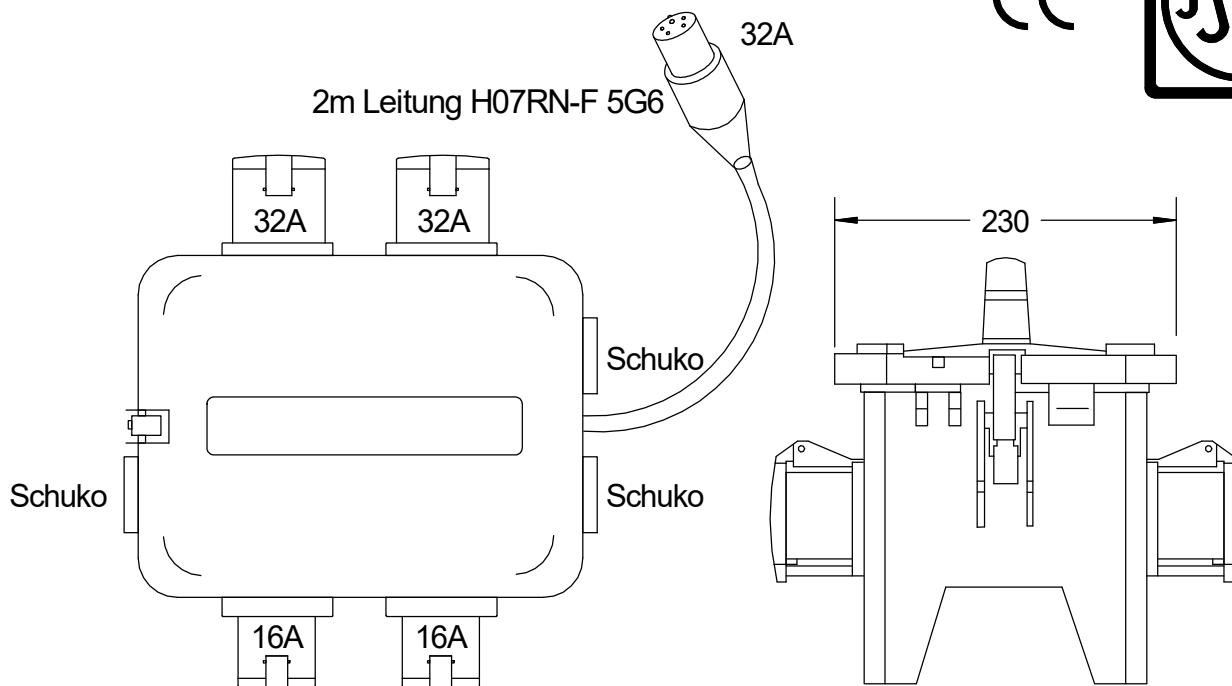

# STEIDELE - Baustromverteiler

FI-Schalter Typ A sind nicht für den Betrieb Frequenzumrichter gesteuerter Betriebsmittel geeignet!

2m Leitung H07RN-F 5G6

Typ:	SVG 32/22-2/STE	Nr. 6370
Artikelgruppe:	Vollgummi-Steckdosenverteiler nach EN 61439-1	gezeichnet am/von:
Leistung:	22 kVA	22.08.2016 / Uffinger