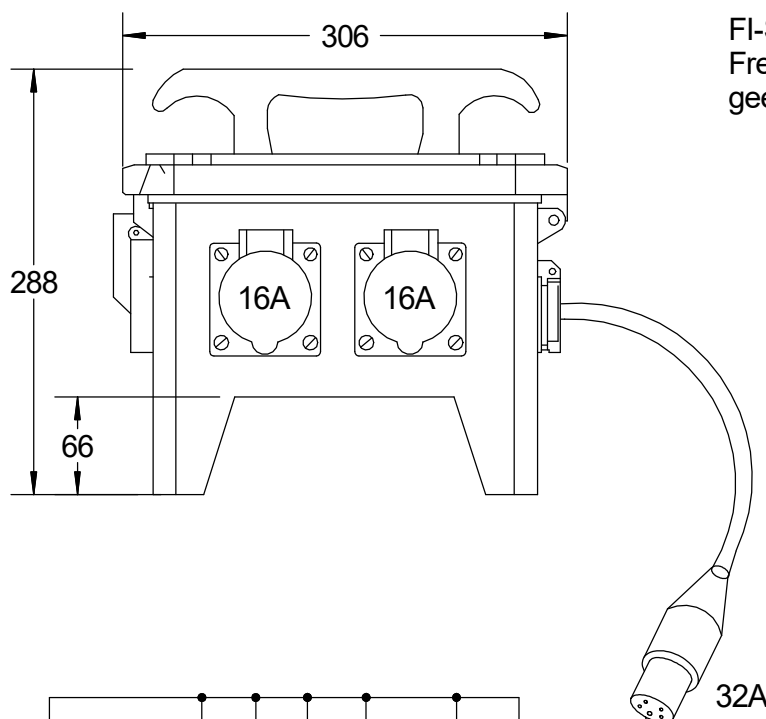

# STEIDELE - Baustromverteiler

FI-Schalter Typ A sind nicht für den Betrieb Frequenzumrichter gesteuerter Betriebsmittel geeignet!

2m Leitung H07RN-F 5G6

Typ:	SVG 32/22-2/STE	Nr. 6370
Artikelgruppe:	Vollgummi-Steckdosenverteiler nach EN 61439-1	gezeichnet am/von:
Leistung:	22 kVA	22.08.2016 / Uffinger