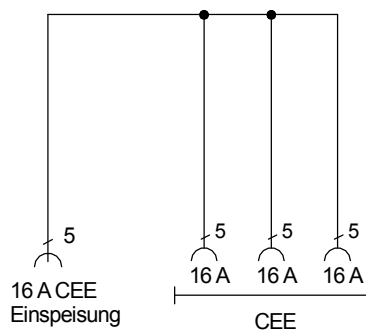

STEIDELE - Baustromverteiler  
www.steidele-stromverteiler.de

Typ: SLV 16/3-0	Nr.: 6440
Artikelgruppe: Vollgummi-Steckdosenleiste	gezeichnet am/von:
Leistung: 11 kVA	25.01.2016 / Noack