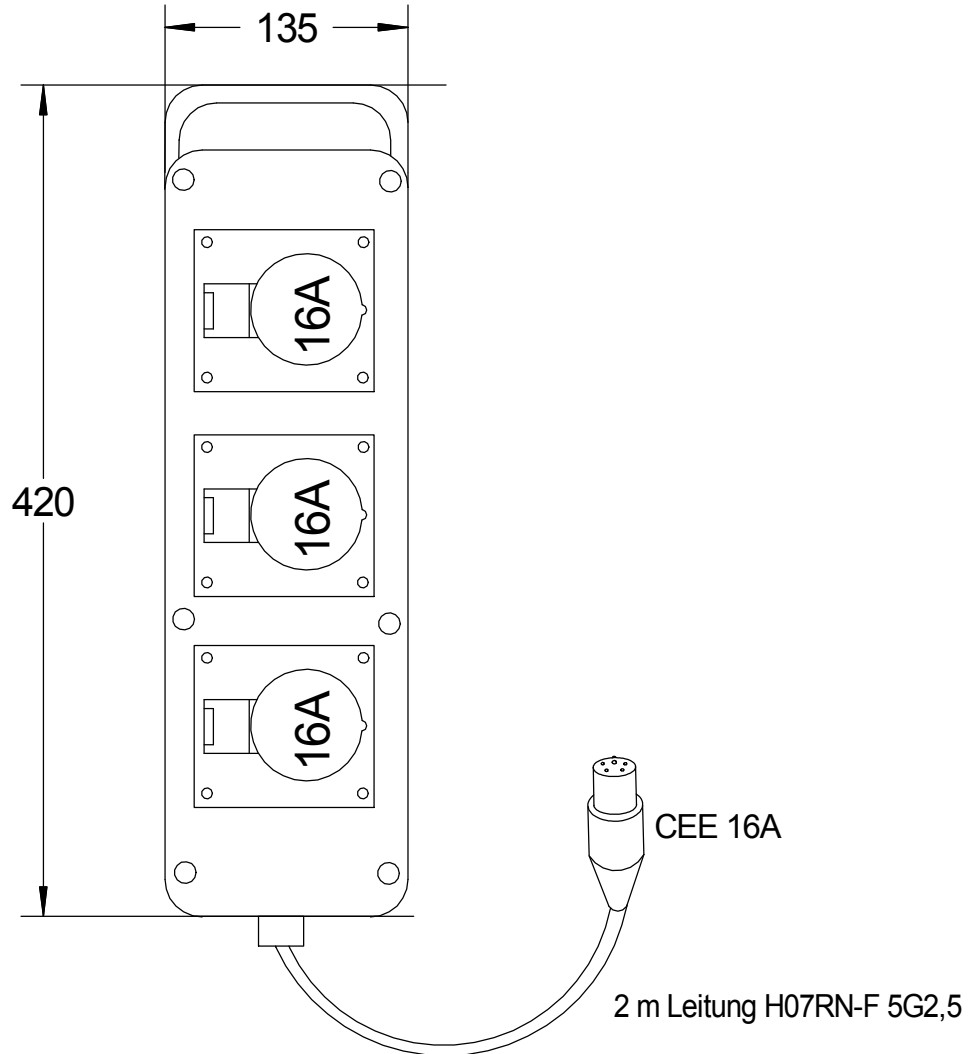

STEIDELE - Baustromverteiler  
www.steidele-stromverteiler.de

Typ: SLV 16/3-0	Nr.: 6440
Artikelgruppe: Vollgummi-Steckdosenleiste	gezeichnet am/von:
Leistung: 11 kVA	25.01.2016 / Noack