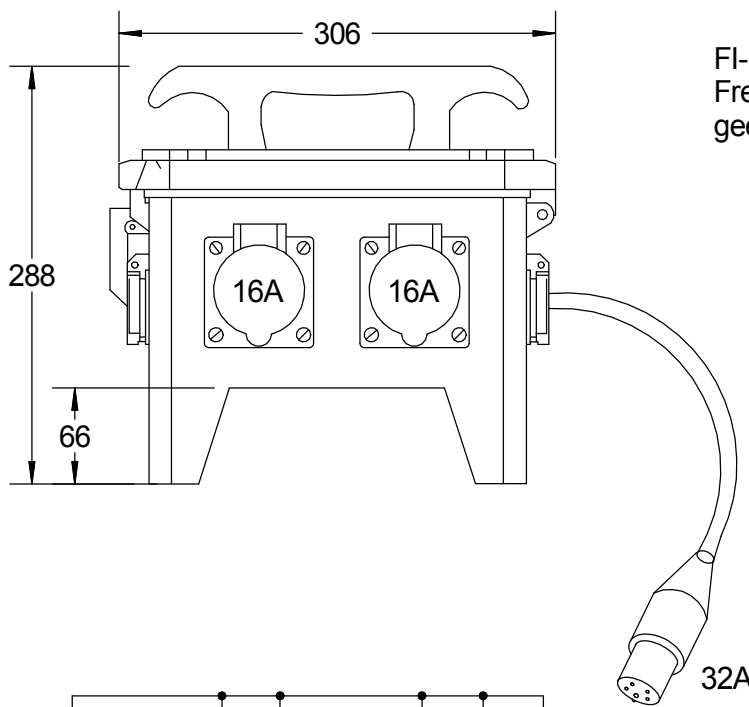

STEIDELE - Baustromverteiler

FI-Schalter Typ A sind nicht für den Betrieb Frequenzumrichter gesteuerter Betriebsmittel geeignet!

2m Leitung H07RN-F 5G6

Typ:	SVG 32.0/21-3/STE	Nr. 6550
Artikelgruppe:	Vollgummi-Steckdosenverteiler nach EN 61439-1	gezeichnet am/von:
Leistung:	22 kVA	22.08.2016 / Uffinger