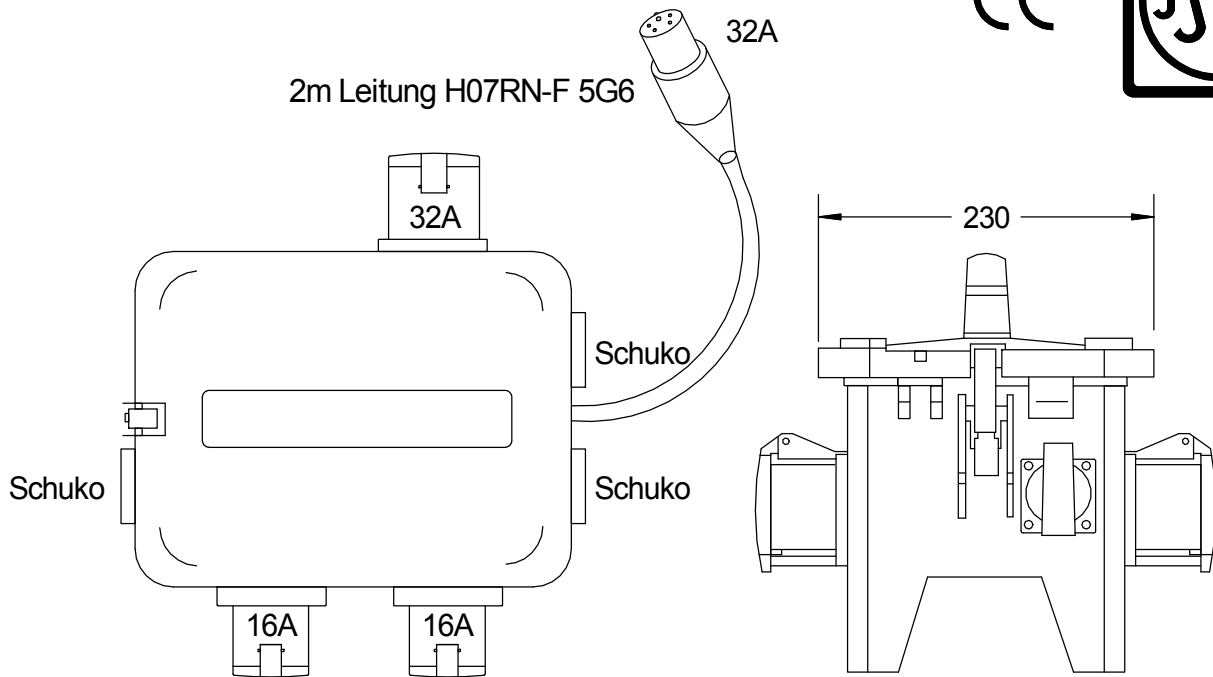

STEIDELE - Baustromverteiler

FI-Schalter Typ A sind nicht für den Betrieb Frequenzumrichter gesteuerter Betriebsmittel geeignet!

2m Leitung H07RN-F 5G6

Typ:	SVG 32.0/21-3/STE	Nr. 6550
Artikelgruppe:	Vollgummi-Steckdosenverteiler nach EN 61439-1	gezeichnet am/von:
Leistung:	22 kVA	22.08.2016 / Uffinger