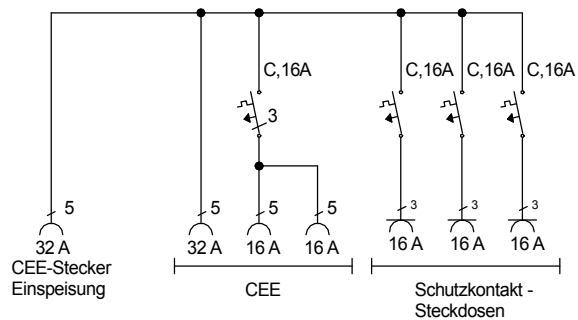

STEIDELE - Baustromverteiler

FI-Schalter Typ A sind nicht für den Betrieb Frequenzumrichter gesteuerter Betriebsmittel geeignet!

2m Leitung H07RN-F 5G6

Typ:	SVG 32.0/21-3/STE	Nr. 6550
Artikelgruppe:	Vollgummi-Steckdosenverteiler nach EN 61439-1	gezeichnet am/von:
Leistung:	22 kVA	22.08.2016 / Uffinger