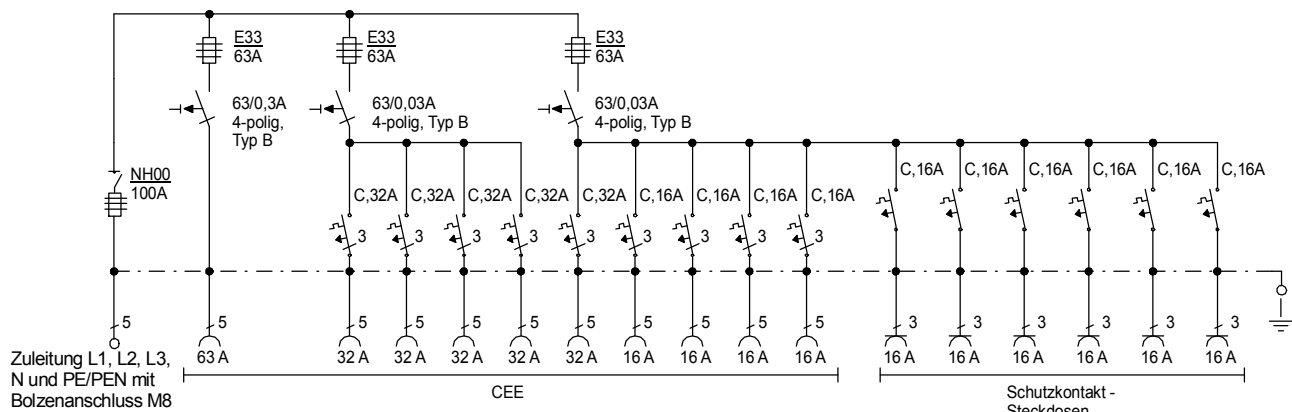

STEIDELE

Stromverteiler

Entsprechend der neuen DIN VDE 0100-704/Okttober 2018

Typ: V 100.3/451-6

Verteiler nach EN 61439-4

Leistung 69 kVA, Gewicht ca. 69 kg, Gehäuse 13.7

Best.Nr. 7370

gezeichnet am/von: