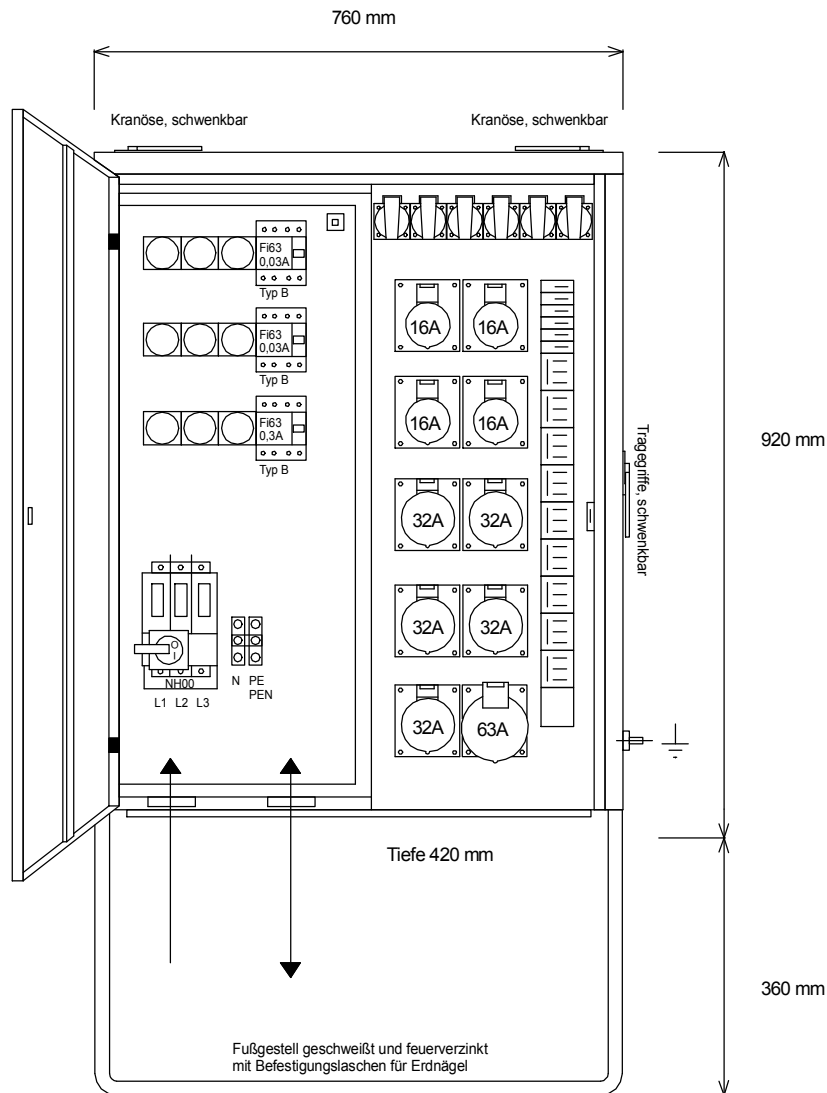

STEIDELE

Stromverteiler

Entsprechend der neuen DIN VDE 0100-704/Okttober 2018

Typ: V 100.3/451-6

Verteiler nach EN 61439-4

Leistung 69 kVA, Gewicht ca. 69 kg, Gehäuse 13.7

Best.Nr. 7370

gezeichnet am/von: