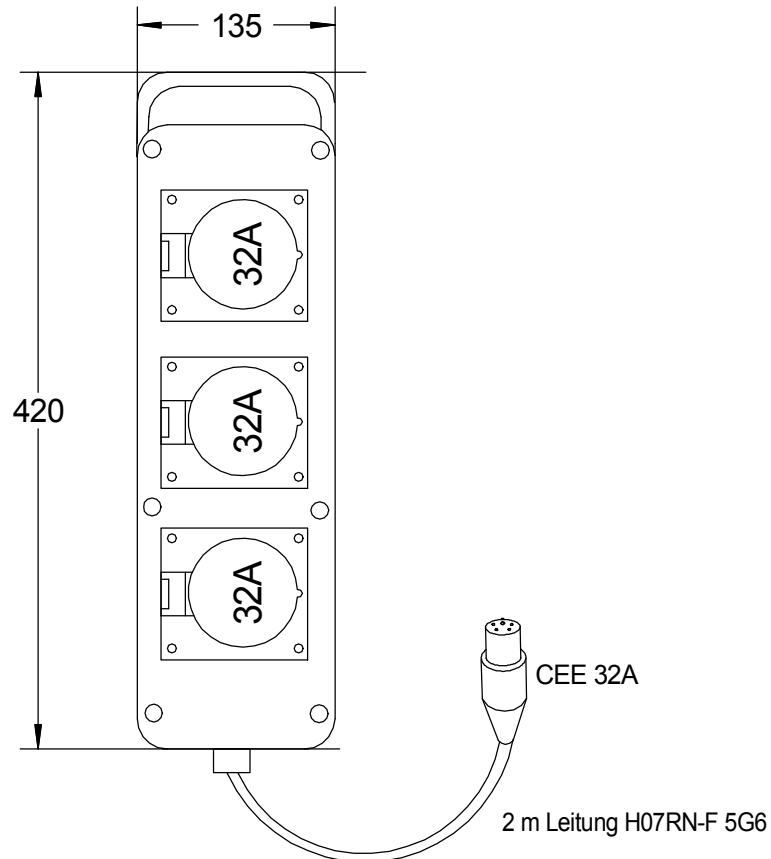

STEIDELE

Stromverteiler

Entsprechend der neuen DIN VDE 0100-704/Okttober 2018

Typ: SLV 32.0/03-0

Best.Nr. 8480

Verteiler nach EN 61439-4

gezeichnet am/von:

Leistung 22 kVA, Gewicht ca. 4,8 kg