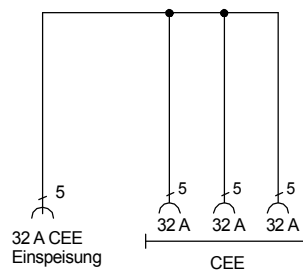

STEIDELE

Stromverteiler

Entsprechend der neuen DIN VDE 0100-704/Okttober 2018

Typ: SLV 32.0/03-0

Best.Nr. 8480

Verteiler nach EN 61439-4

gezeichnet am/von:

Leistung 22 kVA, Gewicht ca. 4,8 kg